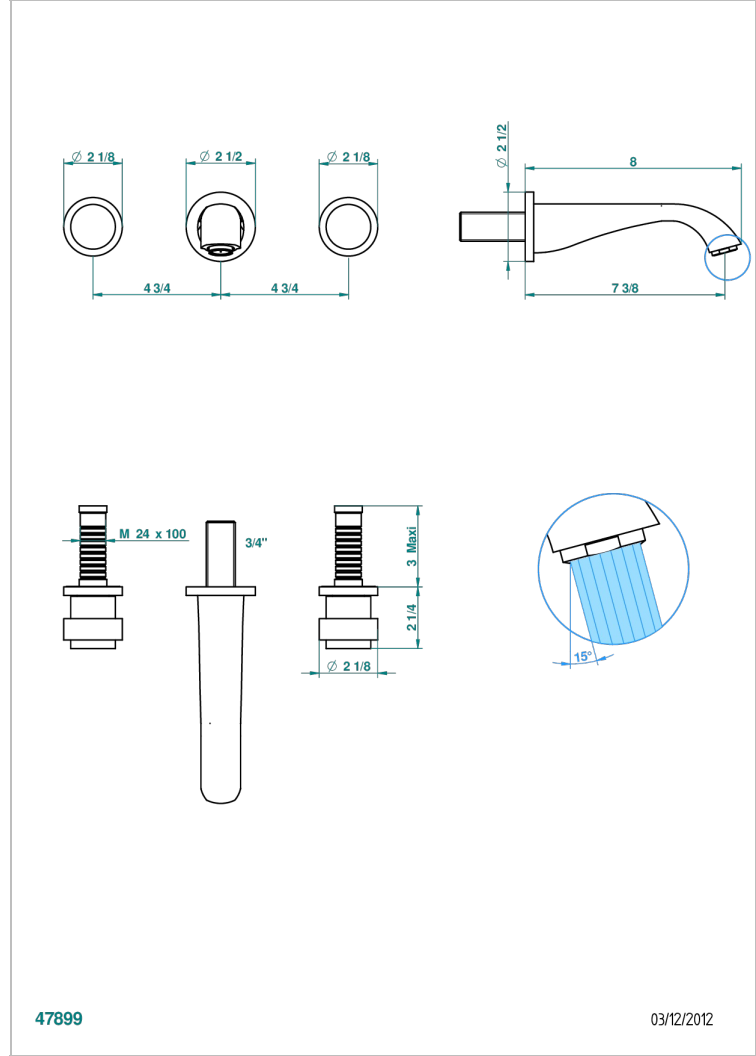

DIPLOMATE SMOOTH RINGS

U4A-40GB

入墙式台盆龙头配件，大号喷嘴

THG[®]
PARIS

特色

- Diplomat Smooth rings
- 入墙式台盆龙头配件，大号喷嘴

技术特征

- Recommandé : 3 bars (max. 5 bars) - Advised : 43,5 psi (max. 72 psi)
- 15 l/min à 3 bars (4 gpm at 43.5 psi)

相关的SKU

- Ref. G00-40AC 无下水器入墙式龙头嵌入部分 - 四通手柄版
- Ref. G00-40AM 无下水器入墙式龙头嵌入部分 - 单把手柄版

可选饰面

Black ceram - D30
Blush PVD - H62
Graphite PVD - H64
Matt Umber PVD - H67
Matt blush PVD - H60
Matt graphite PVD - H65