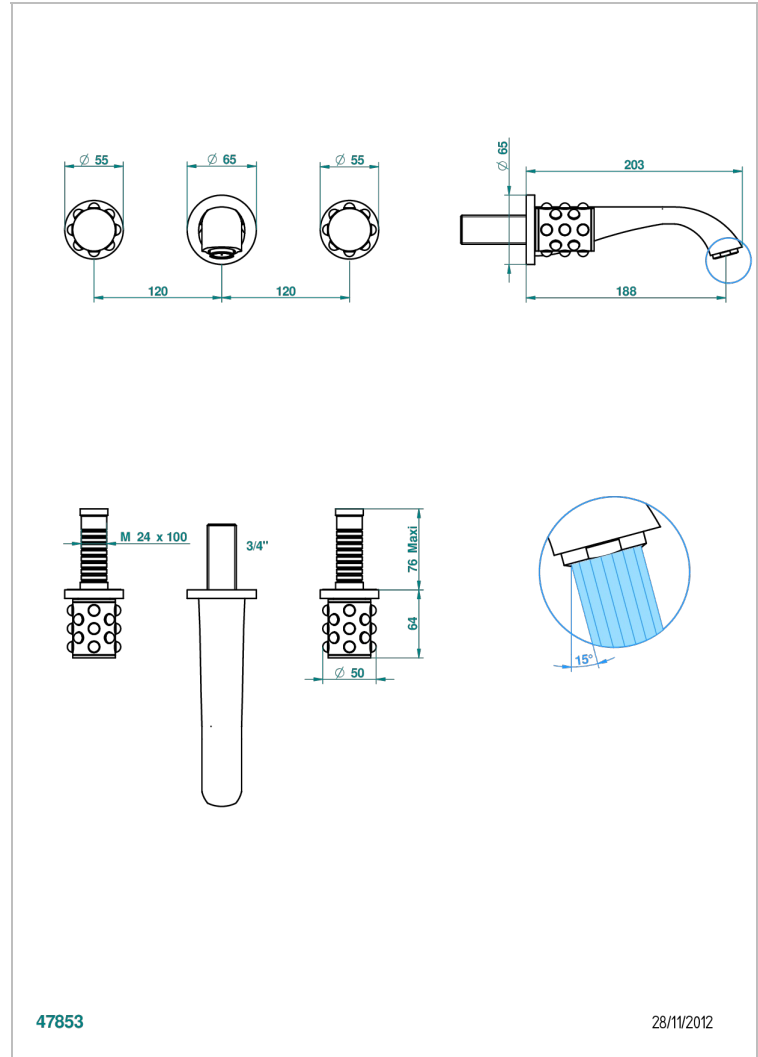

MOSSI CLEAR CRYSTAL

A2N-40GB

入墙式台盆龙头配件，大号喷嘴

THG[®]
PARIS

特色

- Mossi Clear crystal
- 入墙式台盆龙头配件，大号喷嘴

技术特征

- Recommandé : 3 bars (max. 5 bars) - Advised : 43,5 psi (max. 72 psi)
- 15 l/min à 3 bars (4 gpm at 43.5 psi)

相关的SKU

- Ref. G00-40AC 无下水器入墙式龙头嵌入部分 - 四通手柄版
- Ref. G00-40AM 无下水器入墙式龙头嵌入部分 - 单手柄柄版

可选饰面

Black ceram - D30
Blush PVD - H62
Graphite PVD - H64
Matt Umber PVD - H67
Matt blush PVD - H60
Matt graphite PVD - H65

抛光镍 - B01
浅金 - F30
漆面铜 - D01