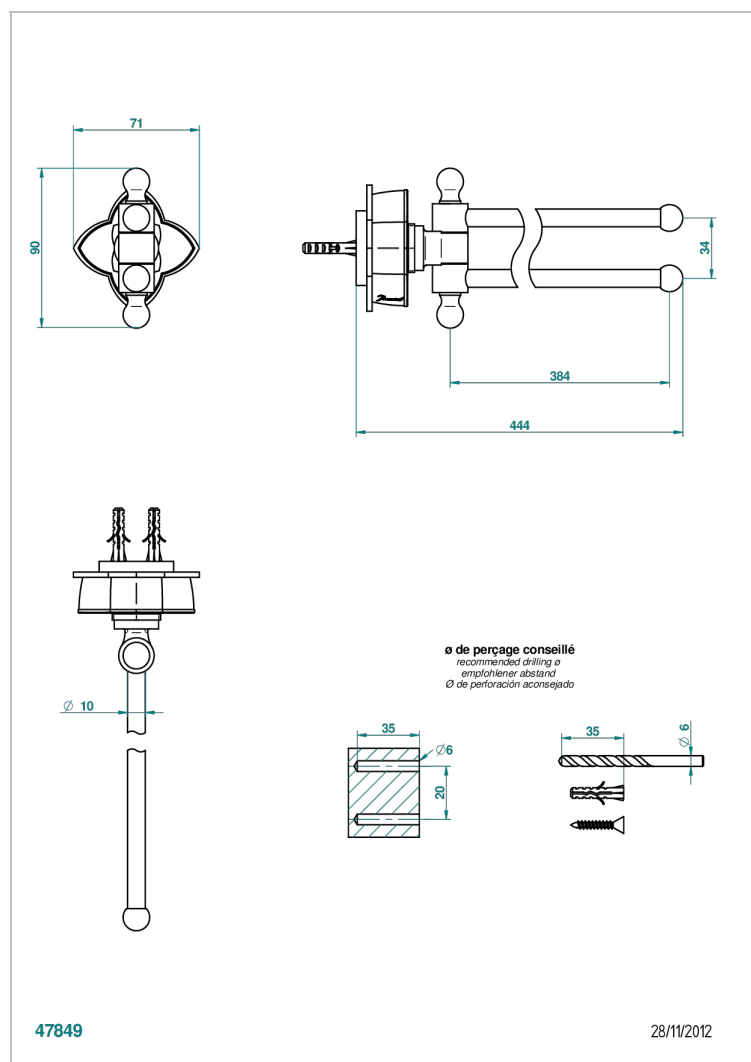

# PETALE DE CRISTAL CLAIR LISERE DORE

U6E-522

Porte-serviettes 2 barres mobiles Ø16 mm long. 400 mm

THG<sup>®</sup>  
PARIS