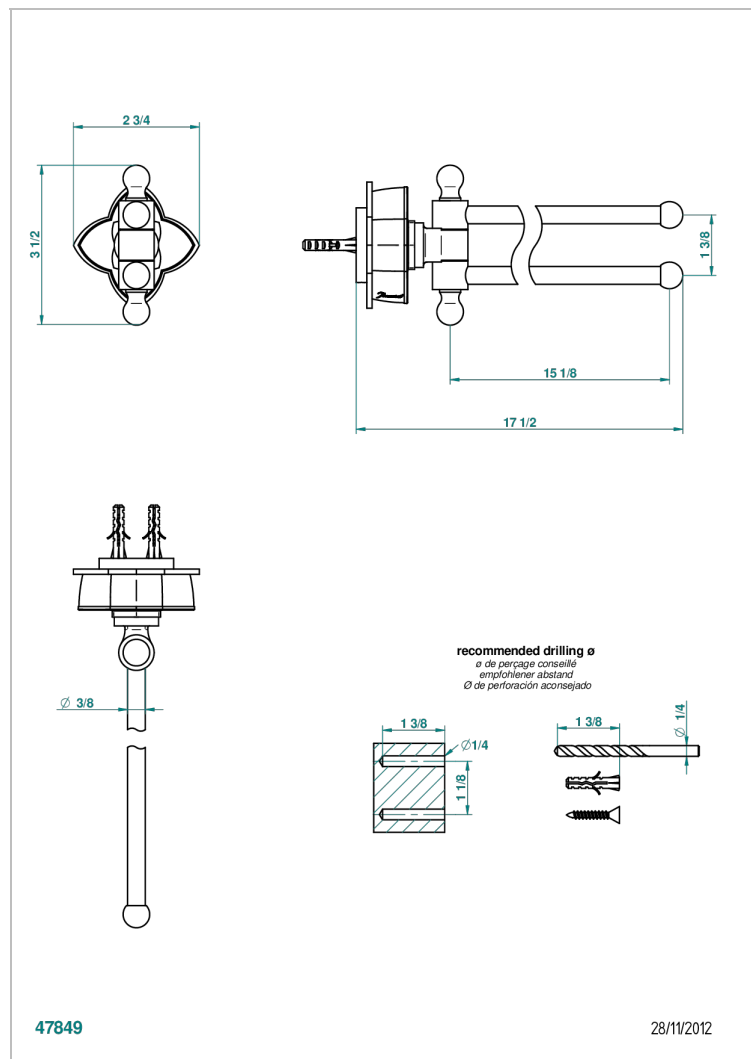

# PETALE DE CRISTAL CLAIR LISERE DORE

U6E-522

Toallero doble con barra movil lg 400 mm

THG<sup>®</sup>  
PARIS

## CARACTERÍSTICAS

- Pétale de Cristal clair liseré doré
- Toallero doble con barra movil lg 400 mm