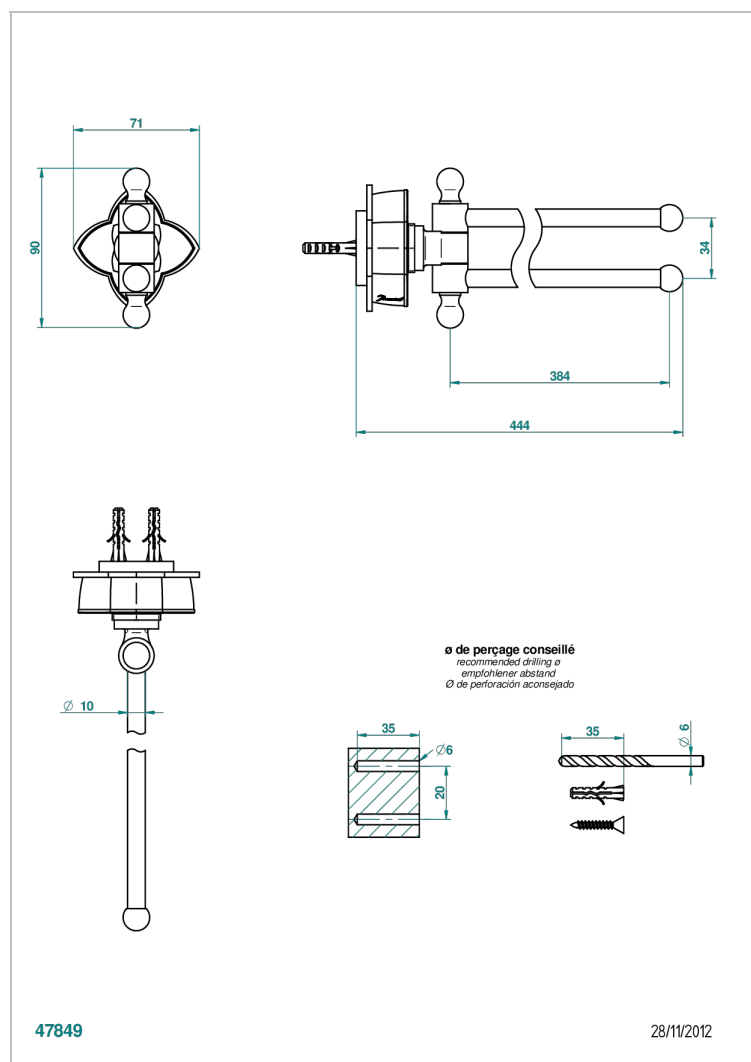

PETALE DE CRISTAL CLAIR LISERE DORE

U6E-522

THG[®]
PARIS

Porte-serviettes 2 barres mobiles Ø16 mm long. 400 mm

CARACTÉRISTIQUES

- Accessoire en laiton

FINITIONS DISPONIBLES

Bronze clair - D01
Chromé - A02
Chromé / doré - G02
Chromé mat - C02
Doré brillant - F01
Doré mat - F07

Nickel brillant - B01
Nickel mat - C01
Noir mat céramique - D30
Or pâle - F30
Or pâle mat - F31
Pvd blush - H62

Pvd blush mat - H60
Pvd couleur bronze brown - F33
Pvd couleur bronze brown - mat - F34
Pvd couleur doré - H52
Pvd couleur doré mat - H53
Pvd couleur laiton - H49

Pvd couleur laiton mat - H50
Pvd couleur nickel - H55
Pvd couleur nickel mat - H56
Pvd graphite - H64
Pvd graphite mat - H65
Pvd umber - H66

Pvd umber mat - H67
Vieux cuivre rouge mat - H07
Vieux nickel - H28