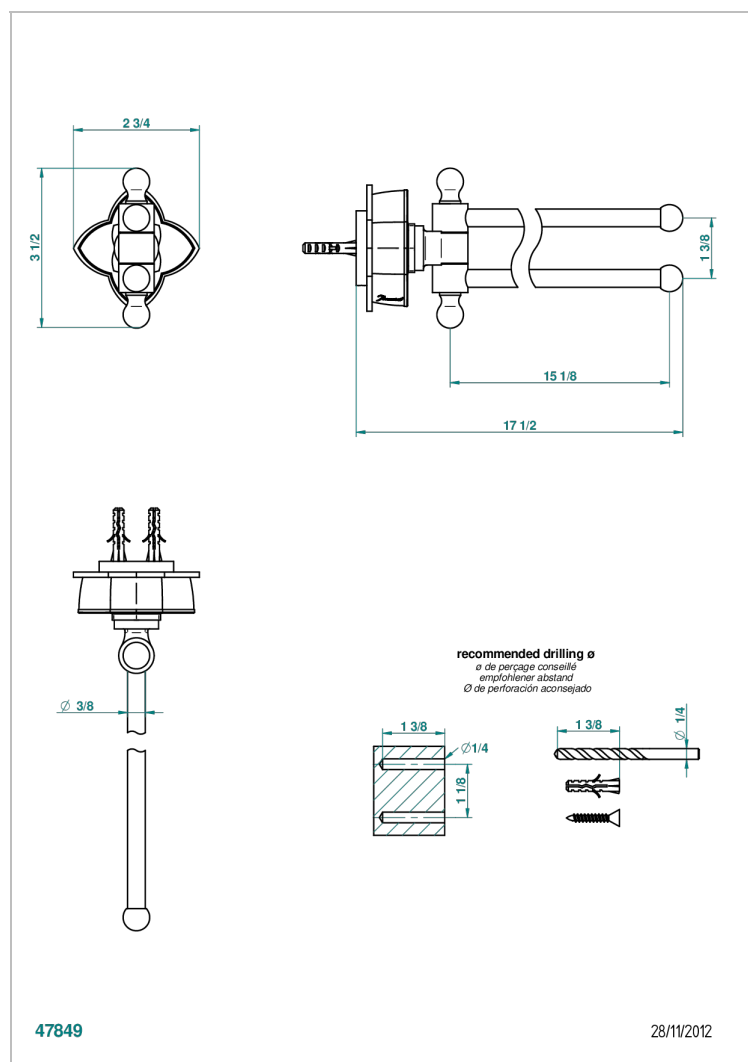

PETALE DE CRISTAL CLAIR LISERE DORE

U6E-522

THG[®]
PARIS

Porte-serviettes 2 barres mobiles Ø16 mm long. 400 mm

CARACTÉRISTIQUES

- Accessoire en laiton

FINITIONS DISPONIBLES

Bronze clair - D01
Chromé - A02
Chromé / doré - G02
Chromé mat - C02
Doré brillant - F01
Doré mat - F07