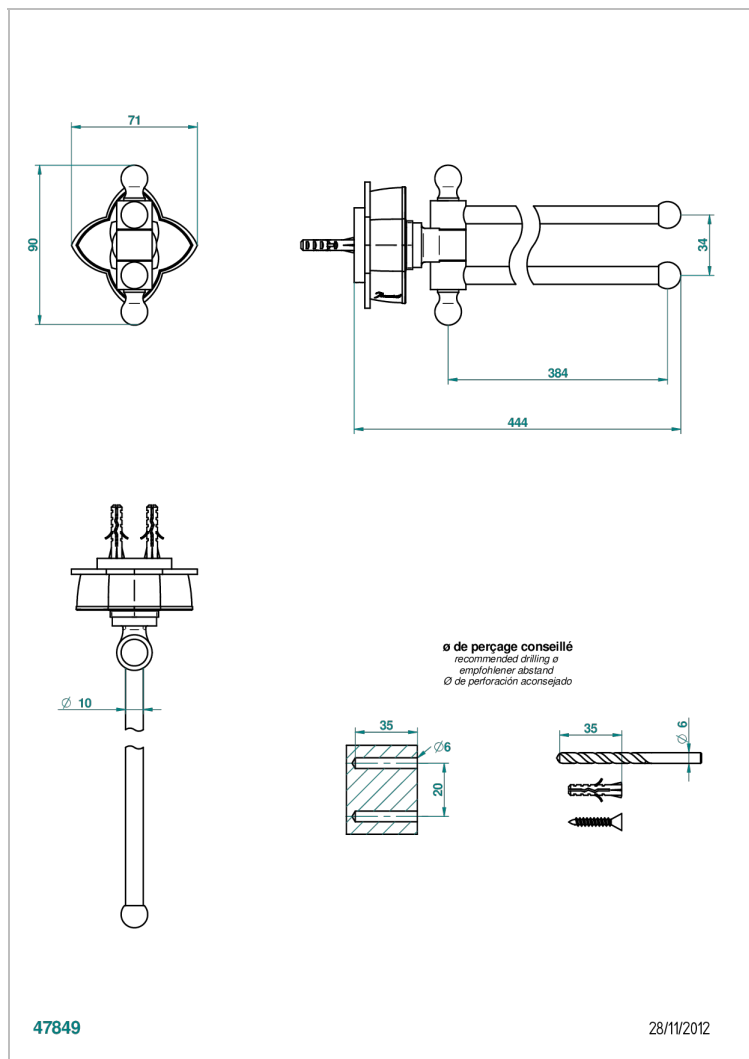

PETALE DE CRISTAL CLAIR LISERE DORE

U6E-522

Toallero doble con barra movil lg 400 mm

THG[®]
PARIS

CARACTERÍSTICAS

- Pétale de Cristal clair liseré doré
- Toallero doble con barra movil lg 400 mm

ACABADOS DISPONIBLES