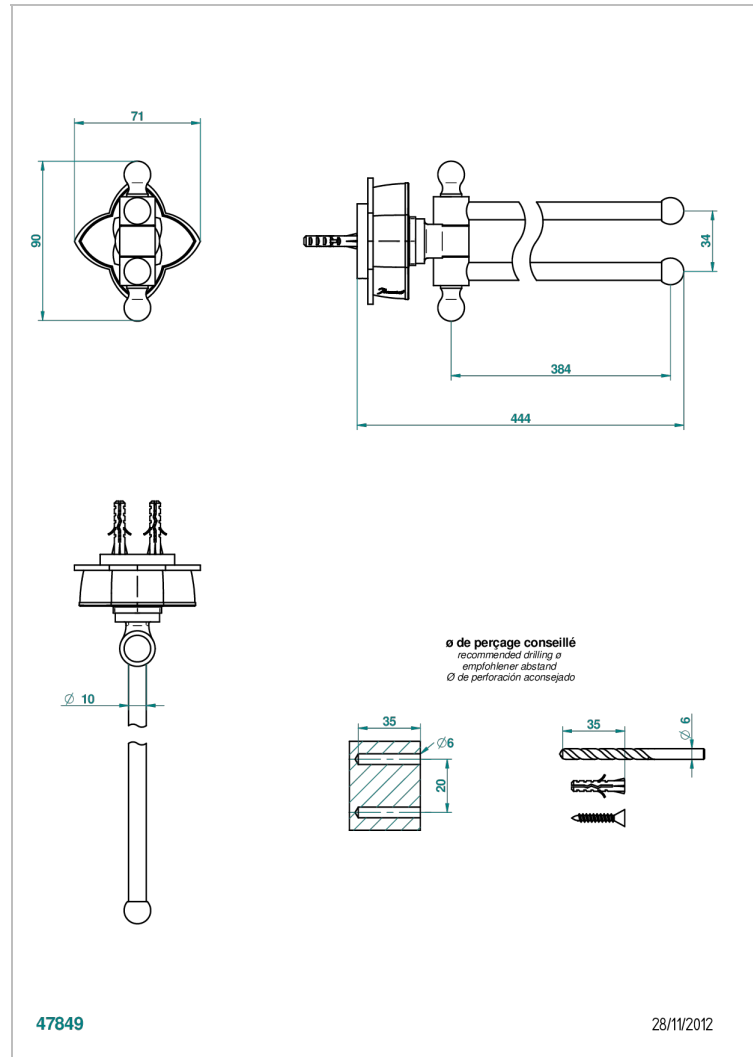

PETALE DE CRISTAL CLAIR LISERE DORE

U6E-522

Handtuchhalter mit 2 beweglichen Stangen 400 mm, Ø 16mm

THG[®]
PARIS

EIGENSCHAFTEN

- Pétale de Cristal clair liseré doré
- Handtuchhalter mit 2 beweglichen Stangen 400 mm, Ø 16mm

VERFÜGBARE OBERFLÄCHEN

Altnickel - H28
Blassgold - F30
Blassgold matt unlackiert - F31
Bronze hell - D01
Chrom - A02
Chrom / gold - G02

Chrom matt - C02
Gold - F01
Gold matt - F07
Kupfer altrot matt lackiert - H07
Mattschwarz keramik - D30
Nickel matt - C01