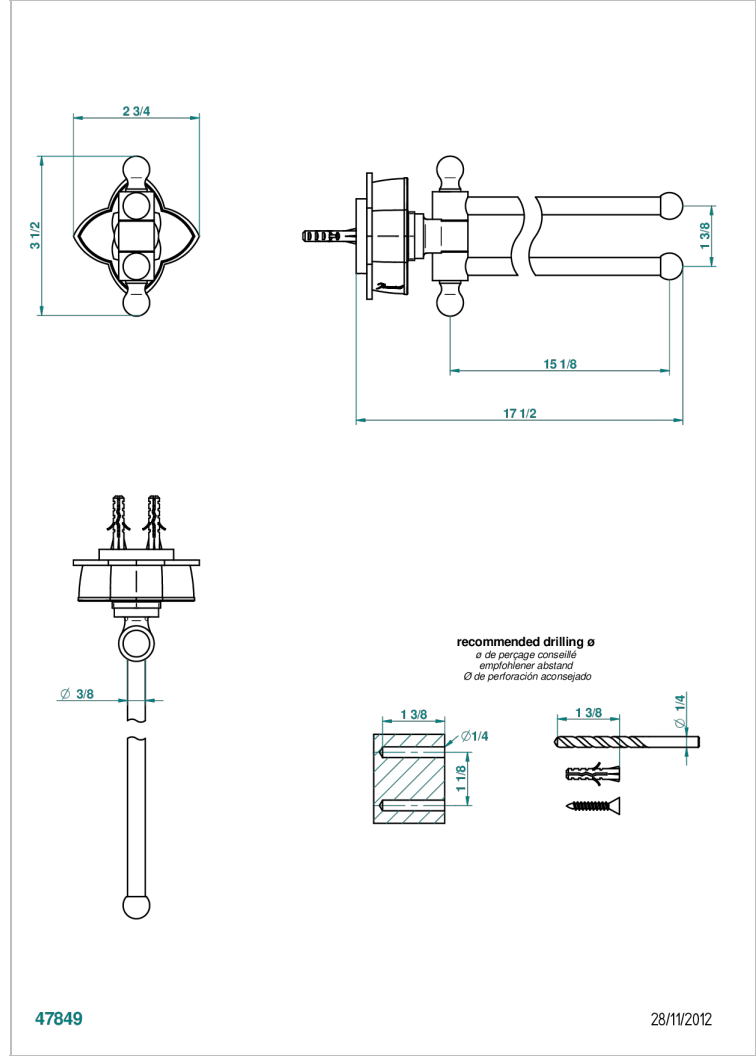

PETALE DE CRISTAL CLAIR LISERE DORE

U6E-522

Handtuchhalter mit 2 beweglichen Stangen 400 mm, Ø 16mm

THG[®]
PARIS

EIGENSCHAFTEN

- Pétale de Cristal clair liseré doré
- Handtuchhalter mit 2 beweglichen Stangen 400 mm, Ø 16mm

VERFÜGBARE OBERFLÄCHEN

Altnickel - H28
Blassgold - F30
Blassgold matt unlackiert - F31
Bronze hell - D01
Chrom - A02
Chrom / gold - G02

Chrom matt - C02
Gold - F01
Gold matt - F07
Kupfer altrot matt lackiert - H07
Mattschwarz keramik - D30
Nickel matt - C01