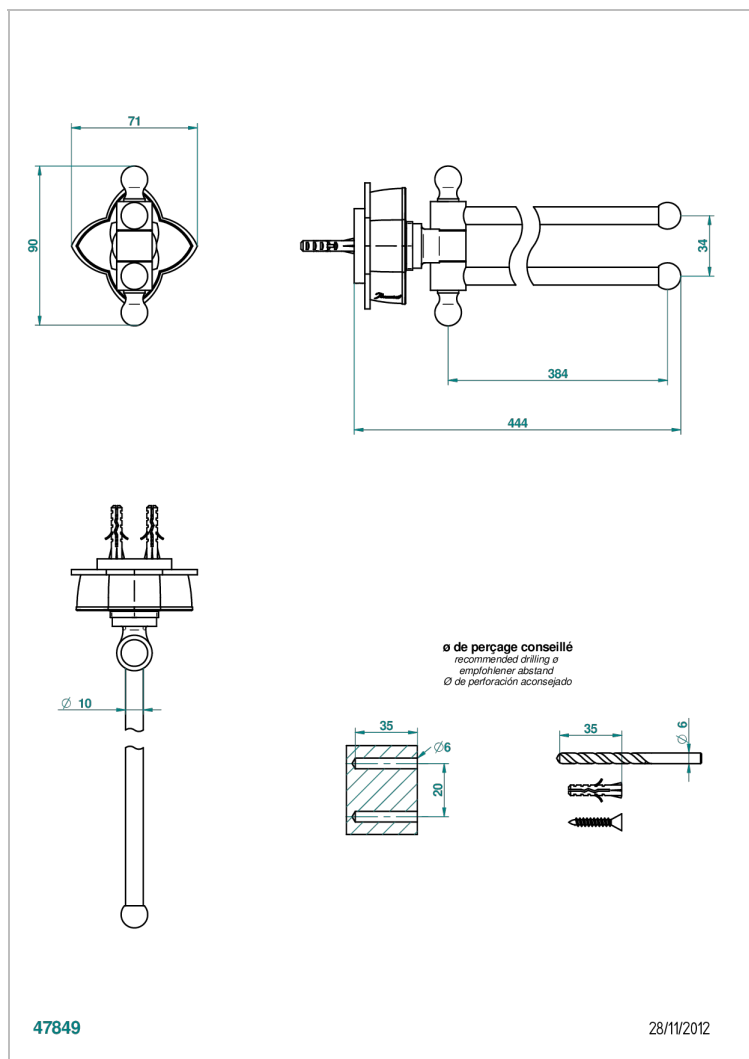

ПÉТАЛЕ DE CRISTAL, ПРОЗРАЧНЫЙ ХРУСТАЛЬ С ЗОЛОТОЙ КАЙМОЙ

THG[®]
PARIS

U6E-522

Полотенцедержатель двойной - 2 подвижные рейки - Д: 400 мм, диаметр : 16 мм

ХАРАКТЕРИСТИКИ

- Pétale de Cristal, прозрачный хрусталь с золотой каймой
- Полотенцедержатель двойной - 2 подвижные рейки - Д: 400 мм, диаметр : 16 мм