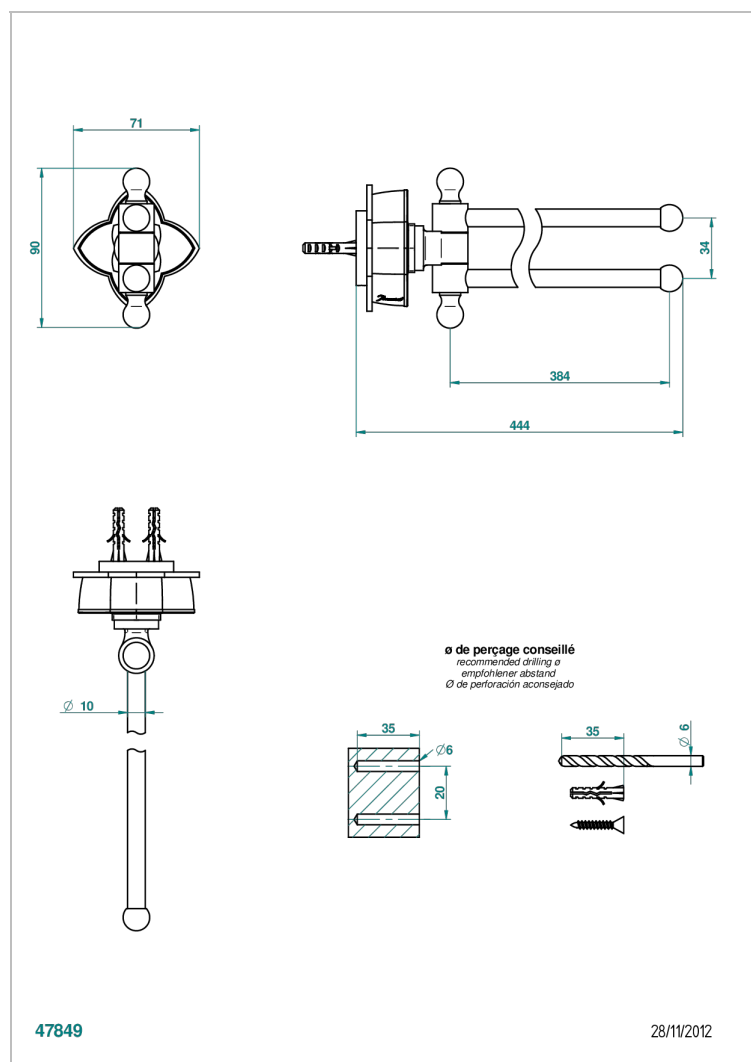

# PETALE DE CRISTAL CLAIR LISERE DORE

U6E-522

THG<sup>®</sup>  
PARIS

Porte-serviettes 2 barres mobiles Ø16 mm long. 400 mm