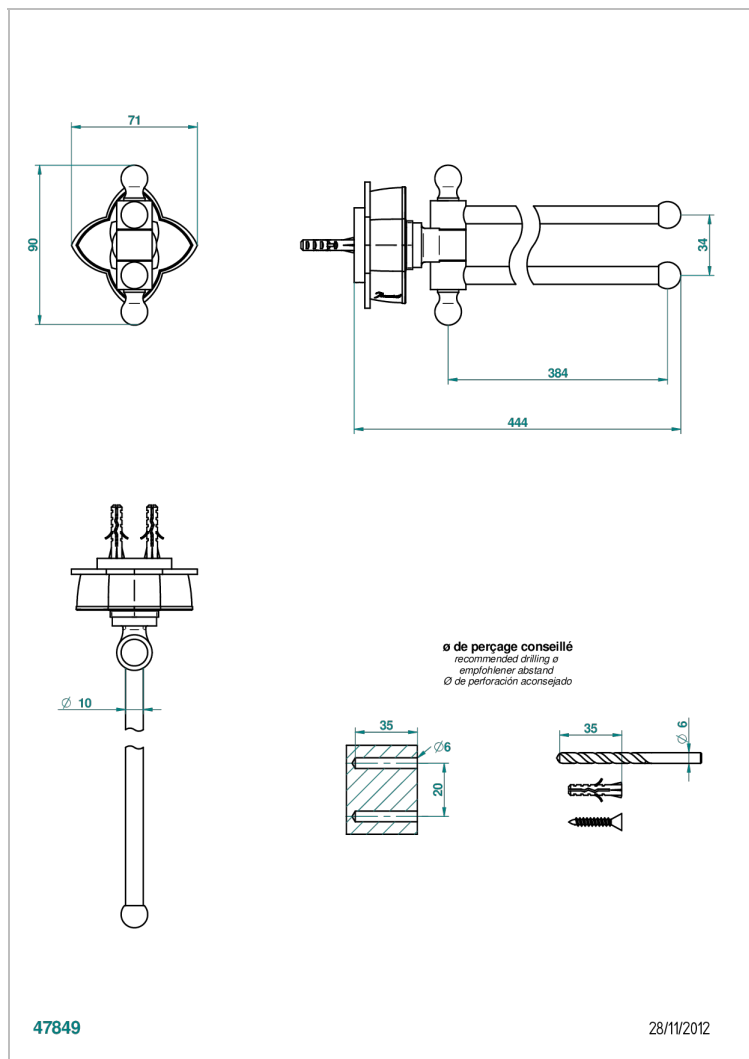

# PETALE DE CRISTAL CLAIR LISERE DORE

U6E-522

Toallero doble con barra movil lg 400 mm

THG<sup>®</sup>  
PARIS

## CARACTERÍSTICAS

- Pétale de Cristal clair liseré doré
- Toallero doble con barra movil lg 400 mm