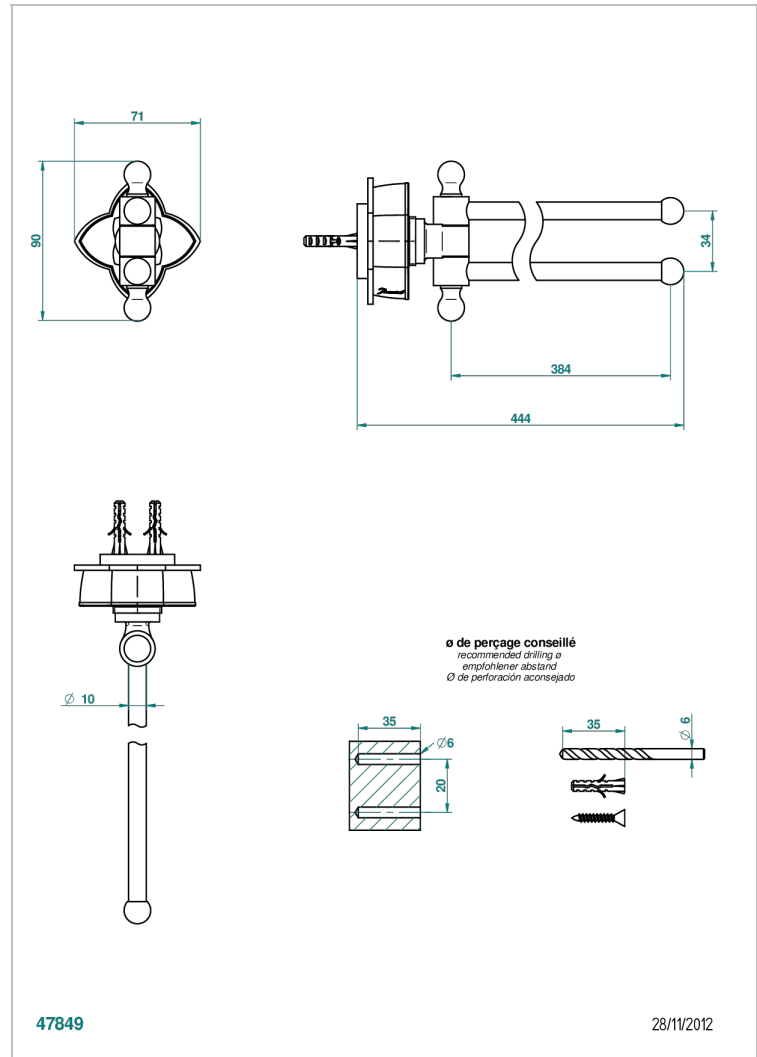

PETALE DE CRISTAL CLAIR LISERE DORE

U6E-522

Handtuchhalter mit 2 beweglichen Stangen 400 mm, Ø 16mm

THG[®]
PARIS

EIGENSCHAFTEN

- Pétale de Cristal clair liseré doré
- Handtuchhalter mit 2 beweglichen Stangen 400 mm, Ø 16mm

VERFÜGBARE OBERFLÄCHEN

Altnickel - H28
Blassgold - F30
Blassgold matt unlackiert - F31
Bronze hell - D01
Chrom - A02
Chrom / gold - G02

Chrom matt - C02
Gold - F01
Gold matt - F07
Kupfer altrot matt lackiert - H07
Mattschwarz keramik - D30
Nickel matt - C01