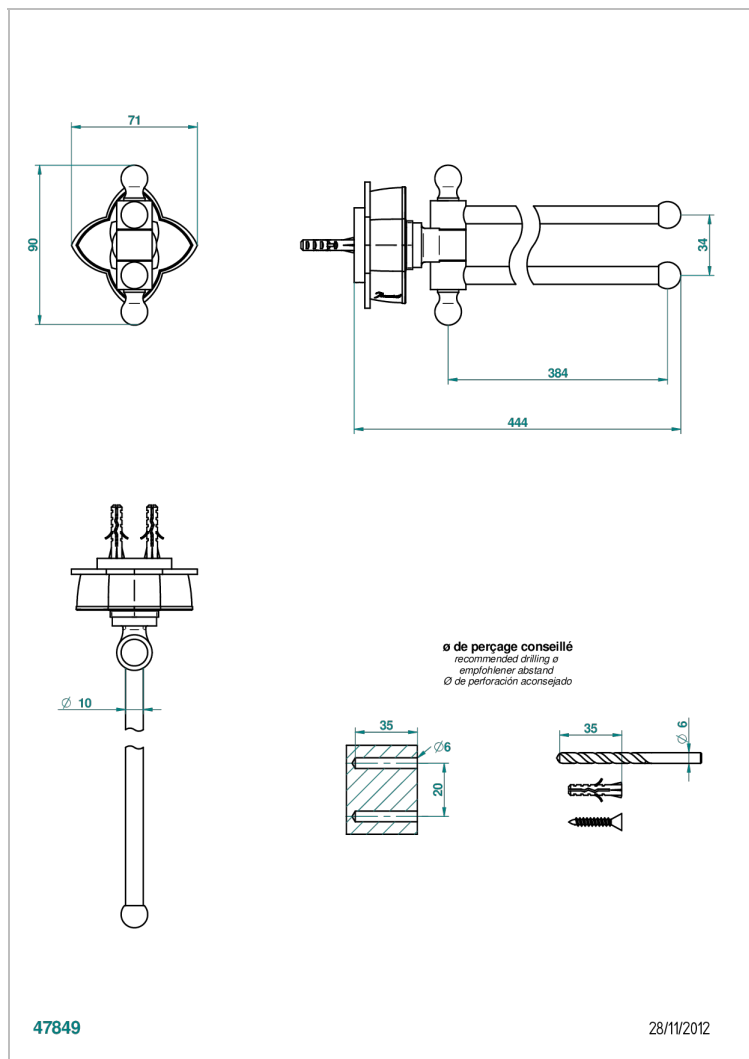

PETALE DE CRISTAL - CLEAR CRYSTAL FINE GOLD THREAD

THG[®]
PARIS

U6E-522

双杆活动毛巾架 直径16毫米 长400毫米

特色

- Pétale de Cristal - Clear crystal fine gold thread
- 双杆活动毛巾架 直径16毫米 长400毫米

可选饰面

Black ceram - D30
Blush PVD - H62
Graphite PVD - H64
Matt Umber PVD - H67
Matt blush PVD - H60
Matt graphite PVD - H65

抛光镍 - B01
浅金 - F30
漆面铜 - D01