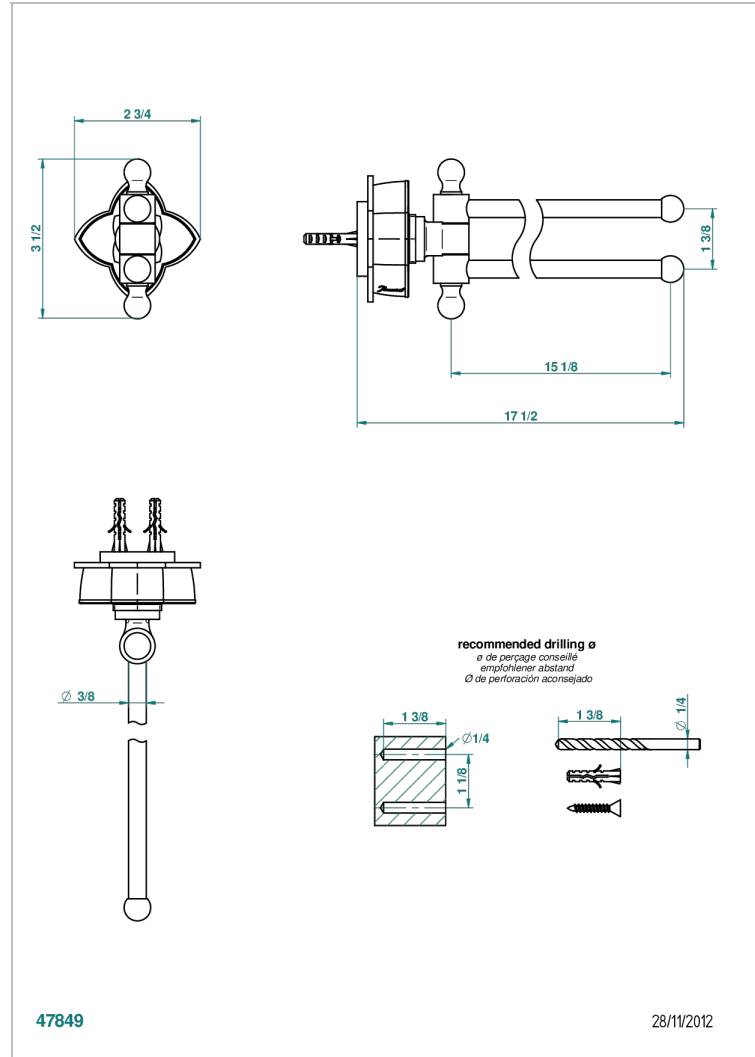

ПÉТАЛЕ ДЕ КРИСТАЛ, ПРОЗРАЧНЫЙ ХРУСТАЛЬ С ЗОЛОТОЙ КАЙМОЙ

THG[®]
PARIS

U6E-522

Полотенцедержатель двойной - 2 подвижные рейки - Д: 400 мм, диаметр : 16 мм

ХАРАКТЕРИСТИКИ

- Pétale de Cristal, прозрачный хрусталь с золотой каймой
- Полотенцедержатель двойной - 2 подвижные рейки - Д: 400 мм, диаметр : 16 мм