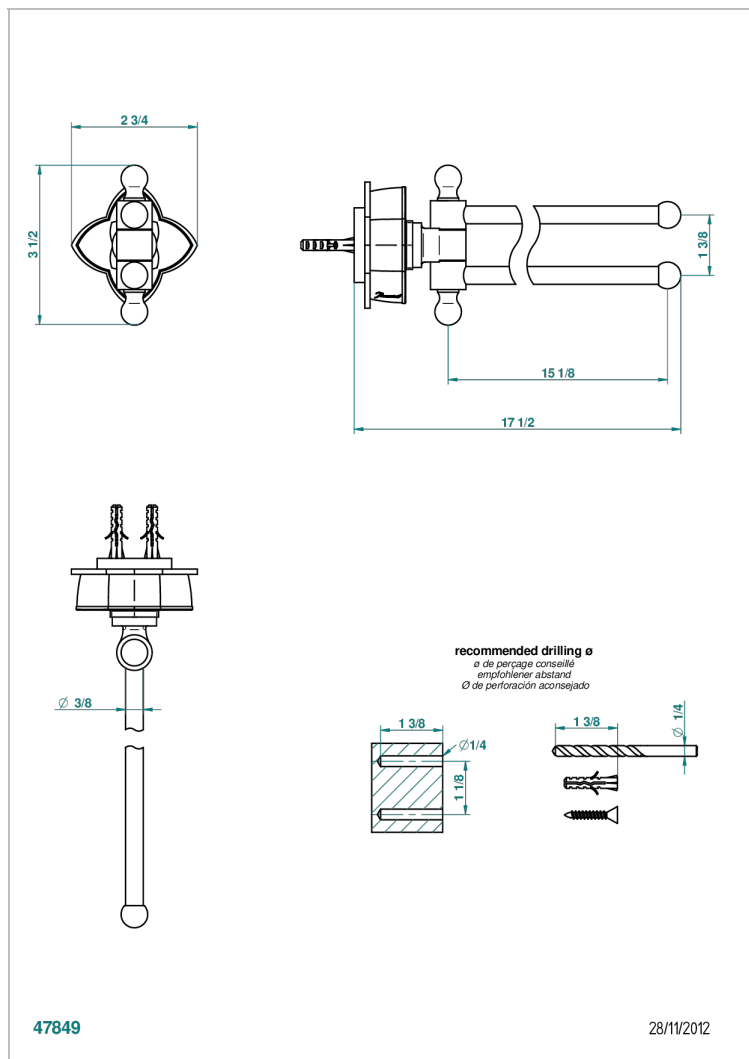

PETALE DE CRISTAL CLAIR LISERE DORE

U6E-522

THG[®]
PARIS

Porte-serviettes 2 barres mobiles Ø16 mm long. 400 mm

CARACTÉRISTIQUES

- Accessoire en laiton

FINITIONS DISPONIBLES

Bronze clair - D01
Chromé - A02
Chromé / doré - G02
Chromé mat - C02
Doré brillant - F01
Doré mat - F07

Nickel brillant - B01
Nickel mat - C01
Noir mat céramique - D30
Or pâle - F30
Or pâle mat - F31
Pvd blush - H62

Pvd blush mat - H60
Pvd couleur bronze brown - F33
Pvd couleur bronze brown - mat - F34
Pvd couleur doré - H52
Pvd couleur doré mat - H53
Pvd couleur laiton - H49