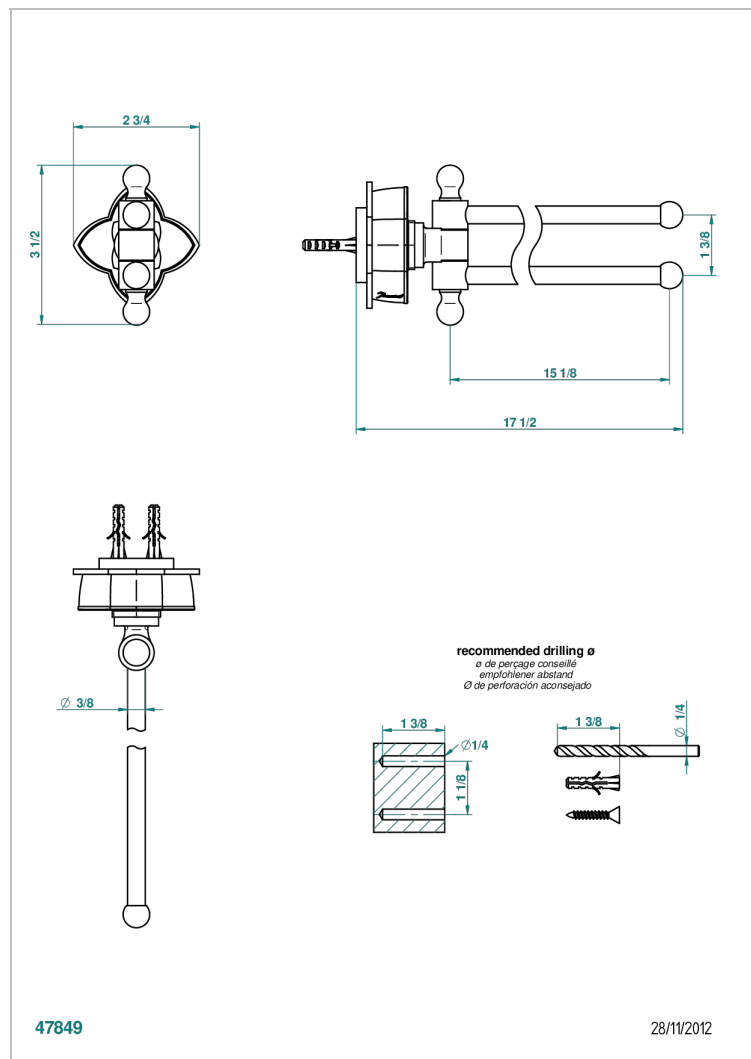

PETALE DE CRISTAL CLAIR LISERE DORE

U6E-522

Toallero doble con barra movil lg 400 mm

THG[®]
PARIS

CARACTERÍSTICAS

- Pétale de Cristal clair liseré doré
- Toallero doble con barra movil lg 400 mm

ACABADOS DISPONIBLES