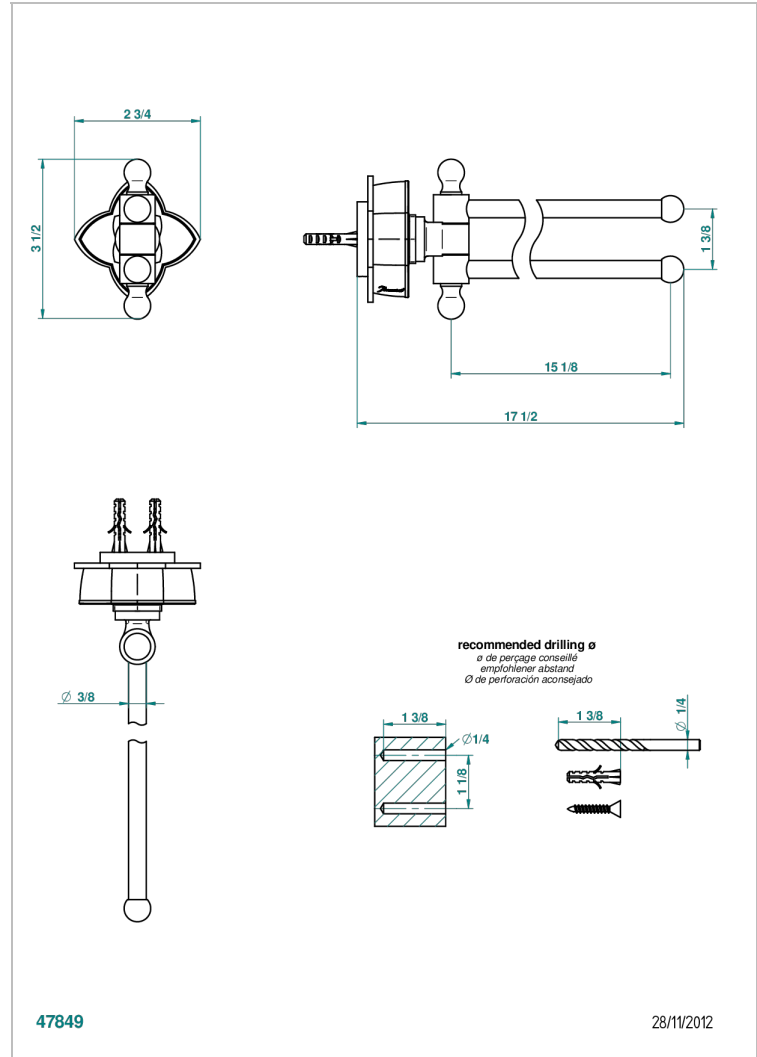

PETALE DE CRISTAL CLAIR LISERE DORE

U6E-522

Handtuchhalter mit 2 beweglichen Stangen 400 mm, Ø 16mm

THG[®]
PARIS

EIGENSCHAFTEN

- Pétale de Cristal clair liseré doré
- Handtuchhalter mit 2 beweglichen Stangen 400 mm, Ø 16mm

VERFÜGBARE OBERFLÄCHEN

Altnickel - H28
Blassgold - F30
Blassgold matt unlackiert - F31
Bronze hell - D01
Chrom - A02
Chrom / gold - G02

Chrom matt - C02
Gold - F01
Gold matt - F07
Kupfer altrot matt lackiert - H07
Mattschwarz keramik - D30
Nickel matt - C01