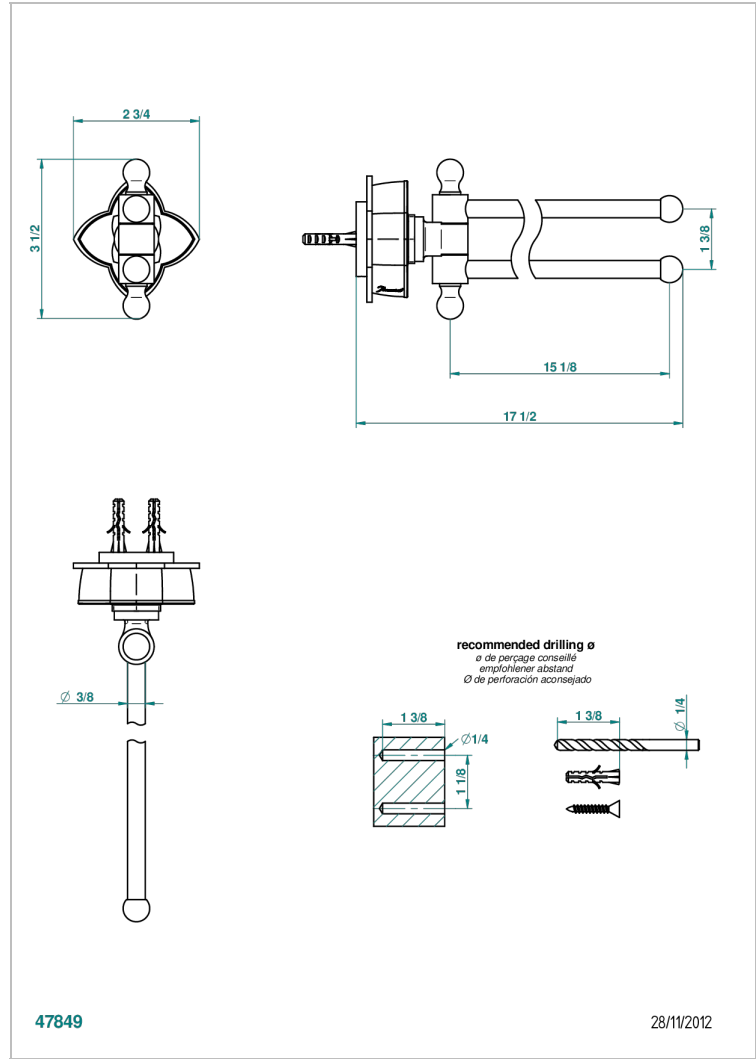

# PETALE DE CRISTAL - CLEAR CRYSTAL FINE GOLD THREAD

U6E-522

双杆活动毛巾架 直径16毫米 长400毫米

47849

28/11/2012

## 特色

- Pétale de Cristal - Clear crystal fine gold thread
- 双杆活动毛巾架 直径16毫米 长400毫米