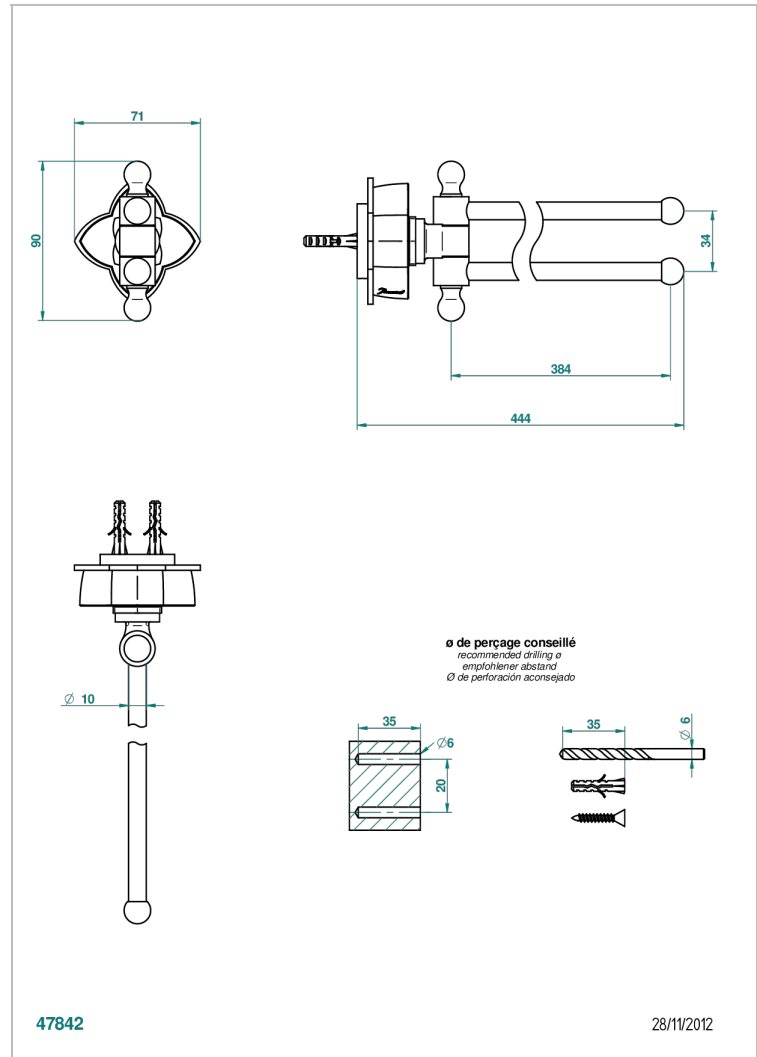

PETALE DE CRISTAL CLAIR

U6A-522

Porte-serviettes 2 barres mobiles Ø16 mm long. 400 mm

THG[®]
PARIS

CARACTÉRISTIQUES

- Accessoire en laiton

FINITIONS DISPONIBLES

Bronze clair - D01
Chromé - A02
Chromé / doré - G02
Chromé mat - C02
Doré brillant - F01
Doré mat - F07

Nickel brillant - B01
Nickel mat - C01
Noir mat céramique - D30
Or pâle - F30
Or pâle mat - F31
Pvd blush - H62

Pvd blush mat - H60
Pvd couleur bronze brown - F33
Pvd couleur bronze brown - mat - F34
Pvd couleur doré - H52
Pvd couleur doré mat - H53
Pvd couleur laiton - H49

Pvd couleur laiton mat - H50
Pvd couleur nickel - H55
Pvd couleur nickel mat - H56
Pvd graphite - H64
Pvd graphite mat - H65
Pvd umber - H66

Pvd umber mat - H67
Vieux cuivre rouge mat - H07
Vieux nickel - H28