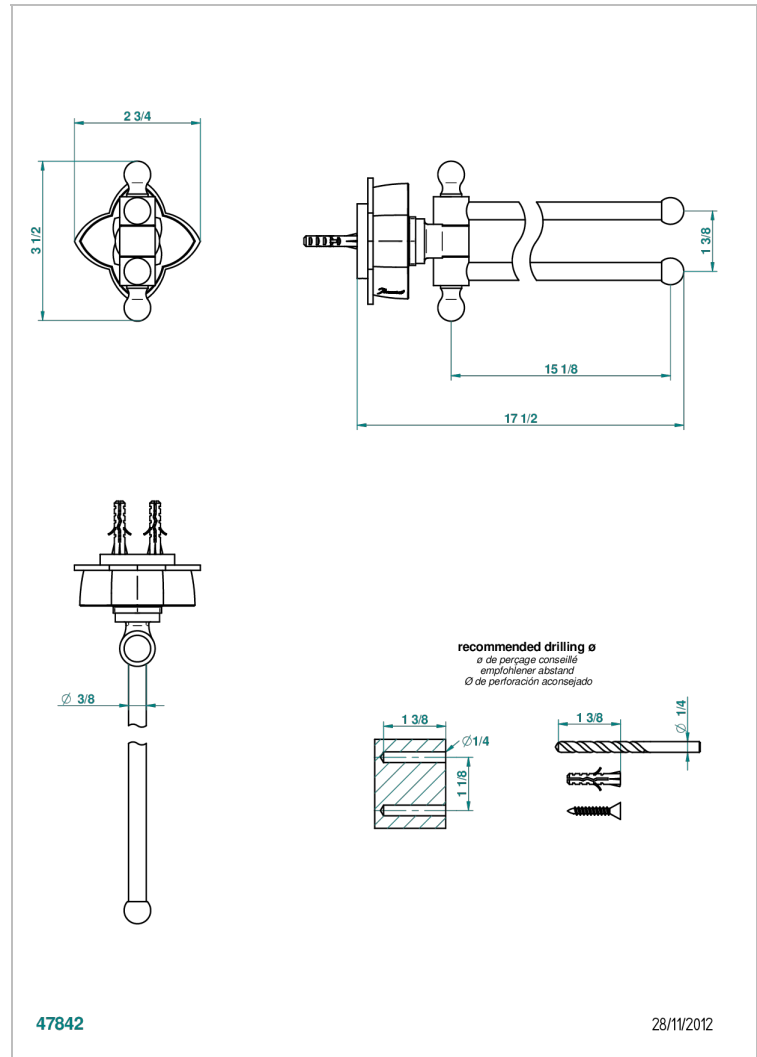

PETALE DE CRISTAL CLAIR

U6A-522

Porte-serviettes 2 barres mobiles Ø16 mm long. 400 mm

THG[®]
PARIS

CARACTÉRISTIQUES

- Accessoire en laiton

FINITIONS DISPONIBLES

Bronze clair - D01
Chromé - A02
Chromé / doré - G02
Chromé mat - C02
Doré brillant - F01
Doré mat - F07

Nickel brillant - B01
Nickel mat - C01
Noir mat céramique - D30
Or pâle - F30
Or pâle mat - F31
Pvd blush - H62

Pvd blush mat - H60
Pvd couleur bronze brown - F33
Pvd couleur bronze brown - mat - F34
Pvd couleur doré - H52
Pvd couleur doré mat - H53
Pvd couleur laiton - H49