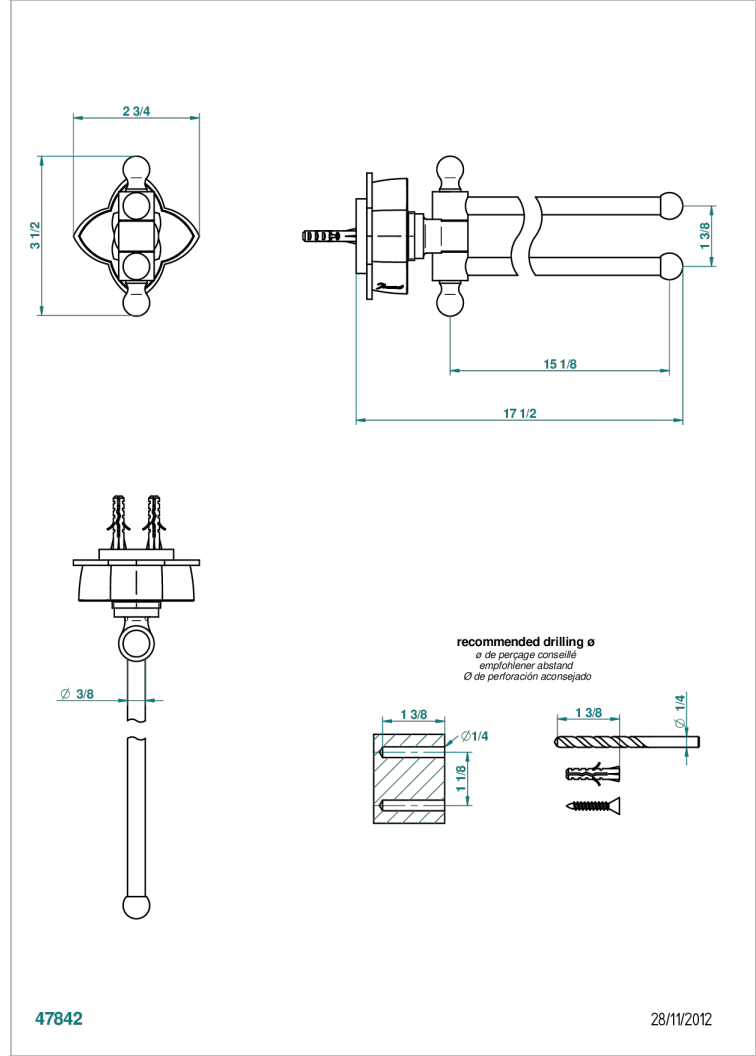

# PETALE DE CRISTAL - CRISTAL CLARO

U6A-522

Toallero doble con barra movil lg 400 mm

THG<sup>®</sup>  
PARIS

## CARACTERÍSTICAS

- Pétale de Cristal - cristal claro
- Toallero doble con barra movil lg 400 mm