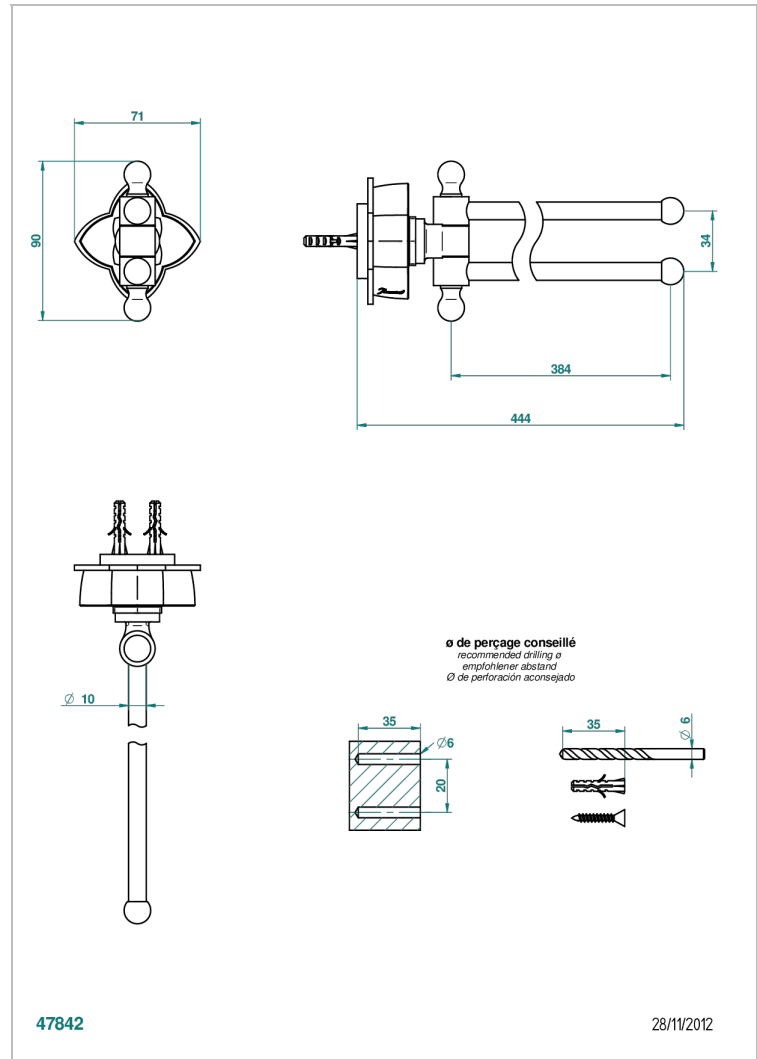

PETALE DE CRISTAL CLAIR

U6A-522

Porte-serviettes 2 barres mobiles Ø16 mm long. 400 mm

THG[®]
PARIS

CARACTÉRISTIQUES

- Accessoire en laiton

FINITIONS DISPONIBLES

Bronze clair - D01
Chromé - A02
Chromé / doré - G02
Chromé mat - C02
Doré brillant - F01
Doré mat - F07

Nickel brillant - B01
Nickel mat - C01
Noir mat céramique - D30
Or pâle - F30
Or pâle mat - F31
Pvd blush - H62

Pvd blush mat - H60
Pvd couleur bronze brown - F33
Pvd couleur bronze brown - mat - F34
Pvd couleur doré - H52
Pvd couleur doré mat - H53
Pvd couleur laiton - H49

Pvd couleur laiton mat - H50
Pvd couleur nickel - H55
Pvd couleur nickel mat - H56
Pvd graphite - H64
Pvd graphite mat - H65
Pvd umber - H66

Pvd umber mat - H67
Vieux cuivre rouge mat - H07
Vieux nickel - H28