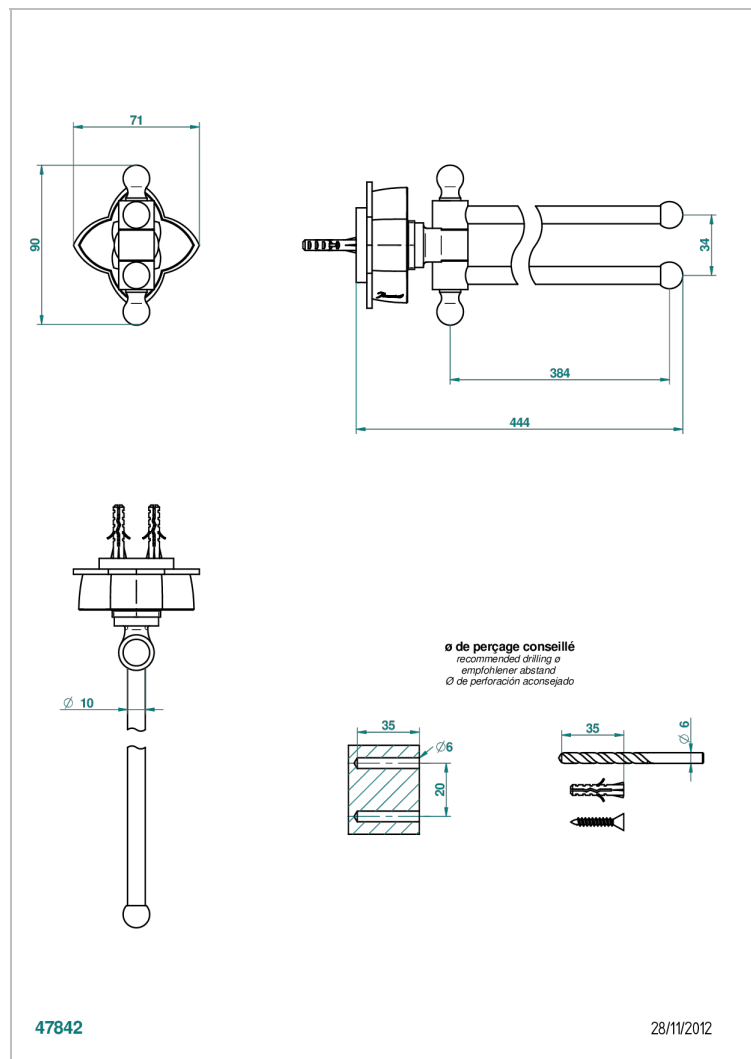

# PETALE DE CRISTAL - CRISTAL CLARO

U6A-522

Toallero doble con barra movil lg 400 mm

THG<sup>®</sup>  
PARIS

47842

28/11/2012

## CARACTERÍSTICAS

- Pétale de Cristal - cristal claro
- Toallero doble con barra movil lg 400 mm