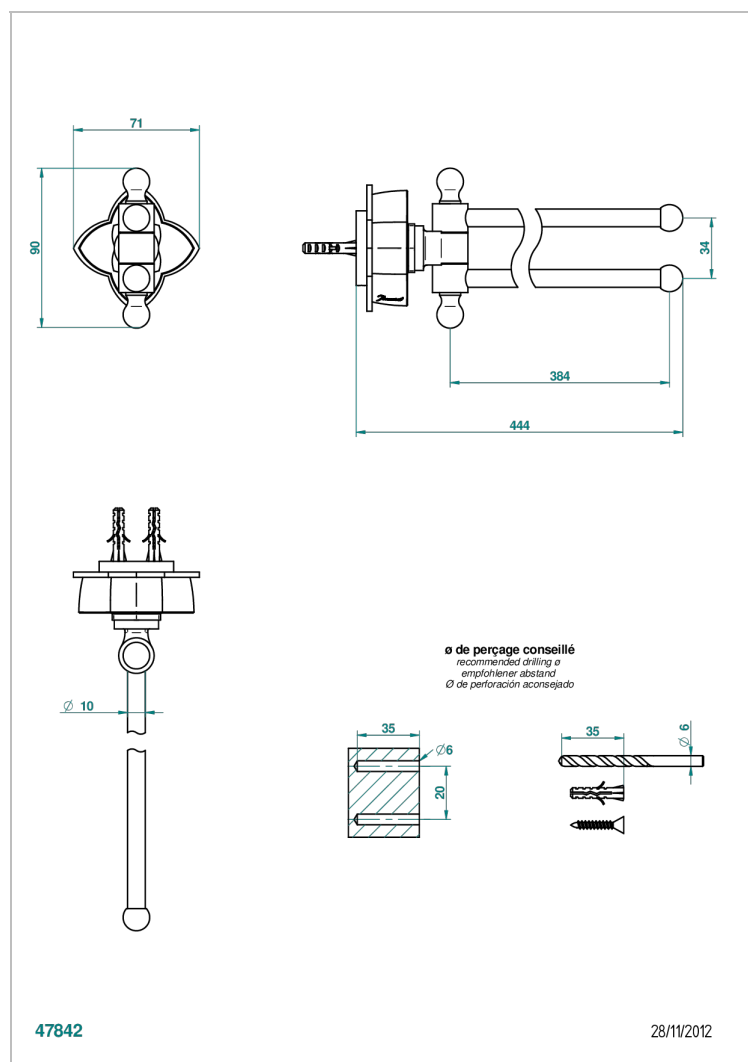

# PETALE DE CRISTAL, KRISTALL KLAR

U6A-522

Handtuchhalter mit 2 beweglichen Stangen 400 mm, Ø 16mm

THG<sup>®</sup>  
PARIS

## EIGENSCHAFTEN

- Pétale de Cristal, Kristall klar
- Handtuchhalter mit 2 beweglichen Stangen 400 mm, Ø 16mm