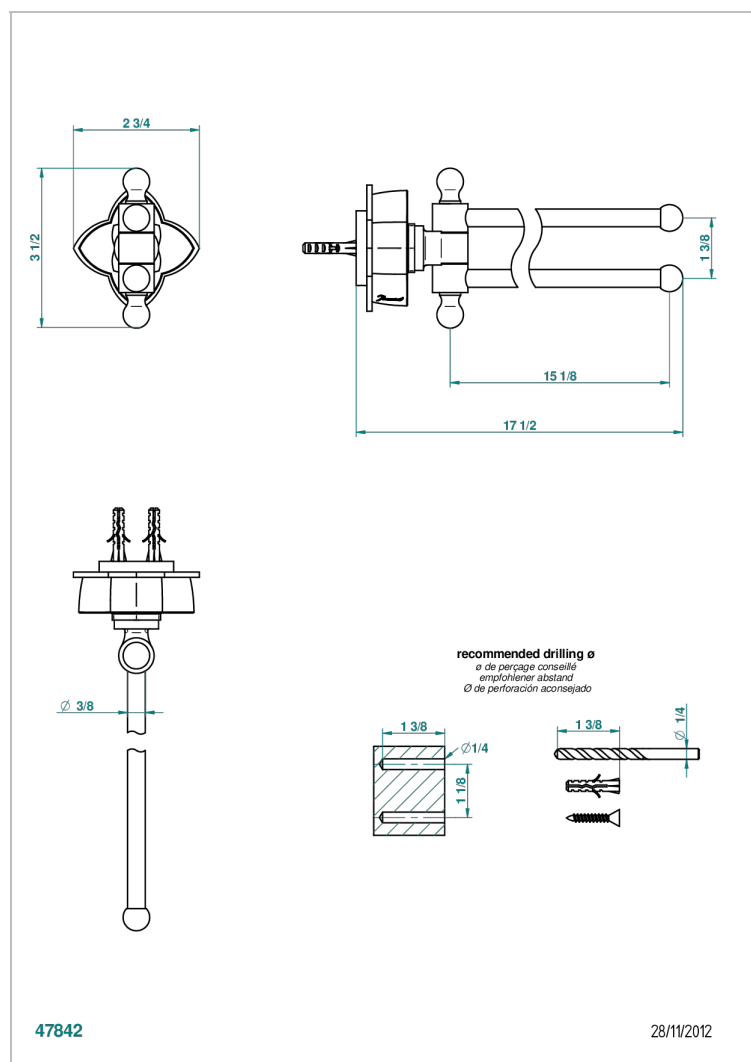

# PETALE DE CRISTAL - CRISTAL CLARO

U6A-522

THG<sup>®</sup>  
PARIS

Toallero doble con barra movil lg 400 mm

## CARACTERÍSTICAS

- Pétale de Cristal - cristal claro
- Toallero doble con barra movil lg 400 mm