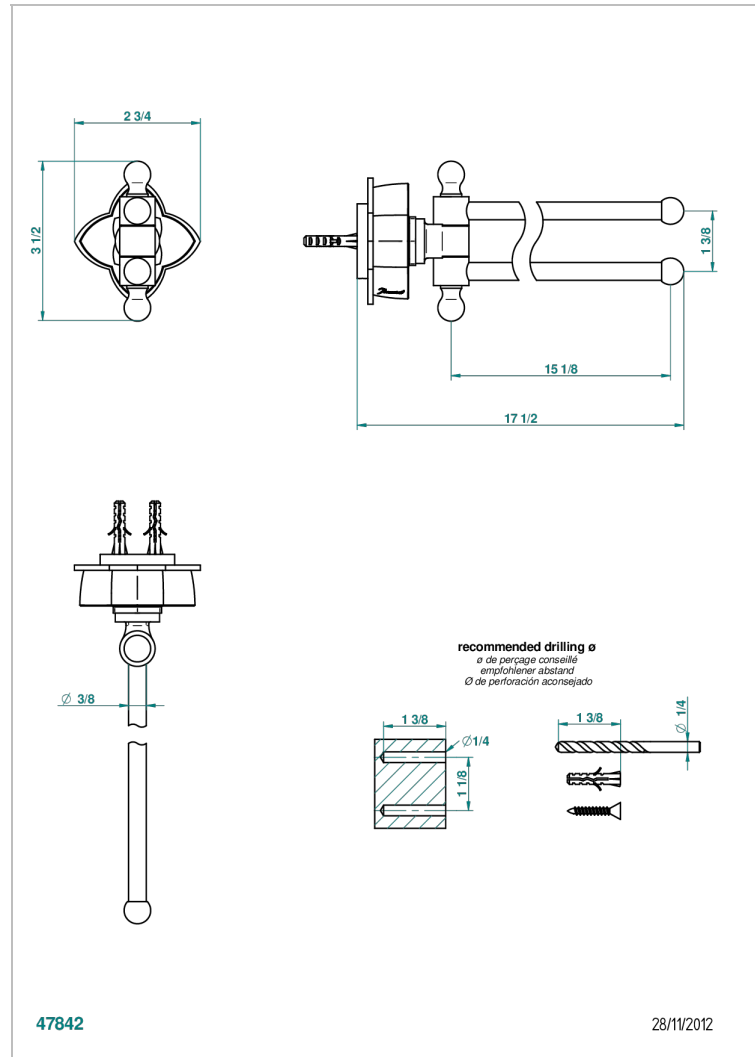

# PETALE DE CRISTAL, KRISTALL KLAR

U6A-522

Handtuchhalter mit 2 beweglichen Stangen 400 mm, Ø 16mm

THG<sup>®</sup>  
PARIS

## EIGENSCHAFTEN

- Pétale de Cristal, Kristall klar
- Handtuchhalter mit 2 beweglichen Stangen 400 mm, Ø 16mm