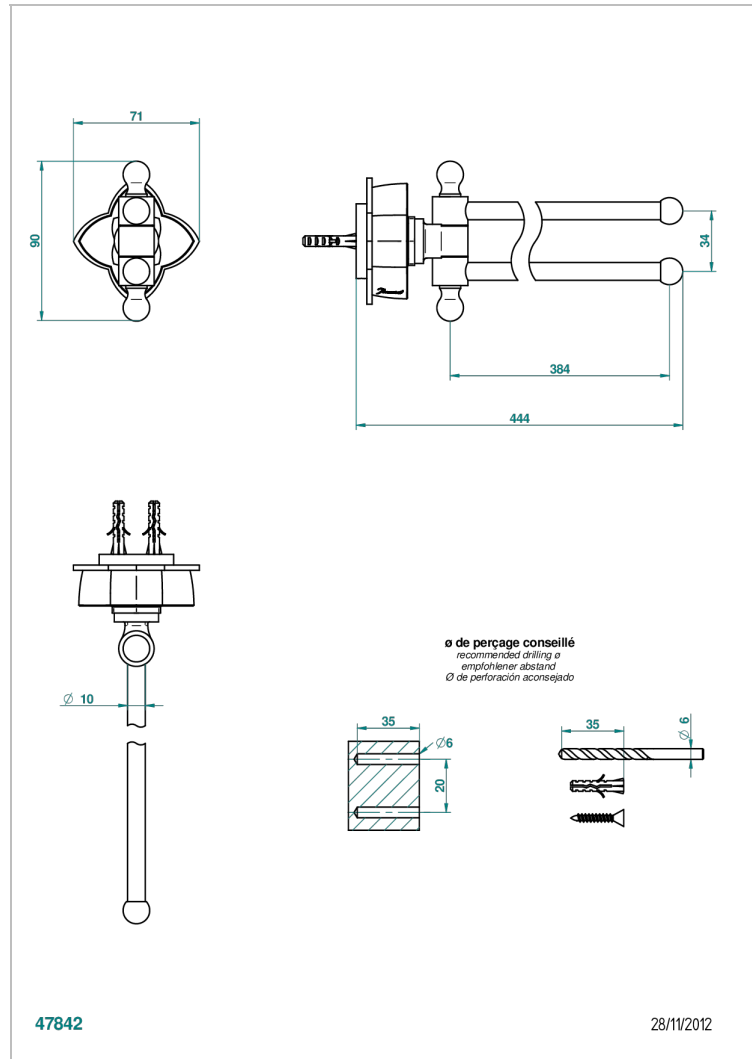

ПЕТАЛЕ DE CRISTAL, ПРОЗРАЧНЫЙ ХРУСТАЛЬ

U6A-522

Полотенцедержатель двойной - 2 подвижные рейки - Д: 400 мм, диаметр : 16 мм

THG[®]
PARIS

ХАРАКТЕРИСТИКИ

- Pétale de Cristal, прозрачный хрусталь
- Полотенцедержатель двойной - 2 подвижные рейки - Д: 400 мм, диаметр : 16 мм