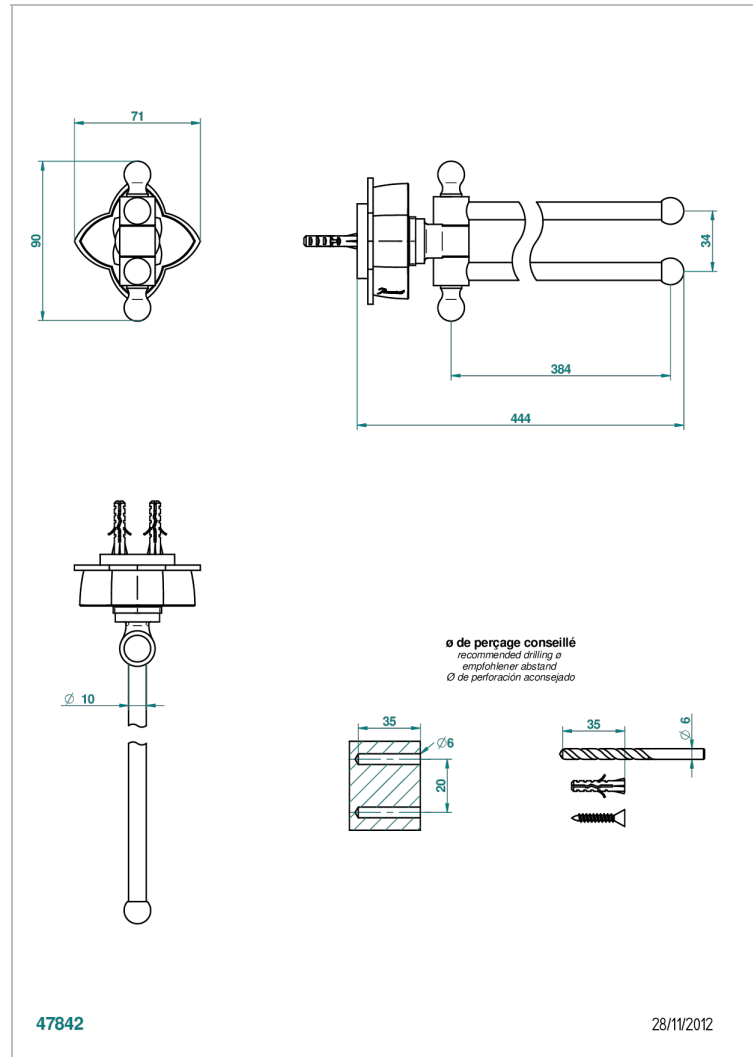

PETALE DE CRISTAL CLAIR

U6A-522

Porte-serviettes 2 barres mobiles Ø16 mm long. 400 mm

THG[®]
PARIS

CARACTÉRISTIQUES

- Accessoire en laiton

FINITIONS DISPONIBLES

Bronze clair - D01
Chromé - A02
Chromé / doré - G02
Chromé mat - C02
Doré brillant - F01
Doré mat - F07

Nickel brillant - B01
Nickel mat - C01
Noir mat céramique - D30
Or pâle - F30
Or pâle mat - F31
Pvd blush - H62

Pvd blush mat - H60
Pvd couleur bronze brown - F33
Pvd couleur bronze brown - mat - F34
Pvd couleur doré - H52
Pvd couleur doré mat - H53
Pvd couleur laiton - H49

Pvd couleur laiton mat - H50
Pvd couleur nickel - H55
Pvd couleur nickel mat - H56
Pvd graphite - H64
Pvd graphite mat - H65
Pvd umber - H66

Pvd umber mat - H67
Vieux cuivre rouge mat - H07
Vieux nickel - H28