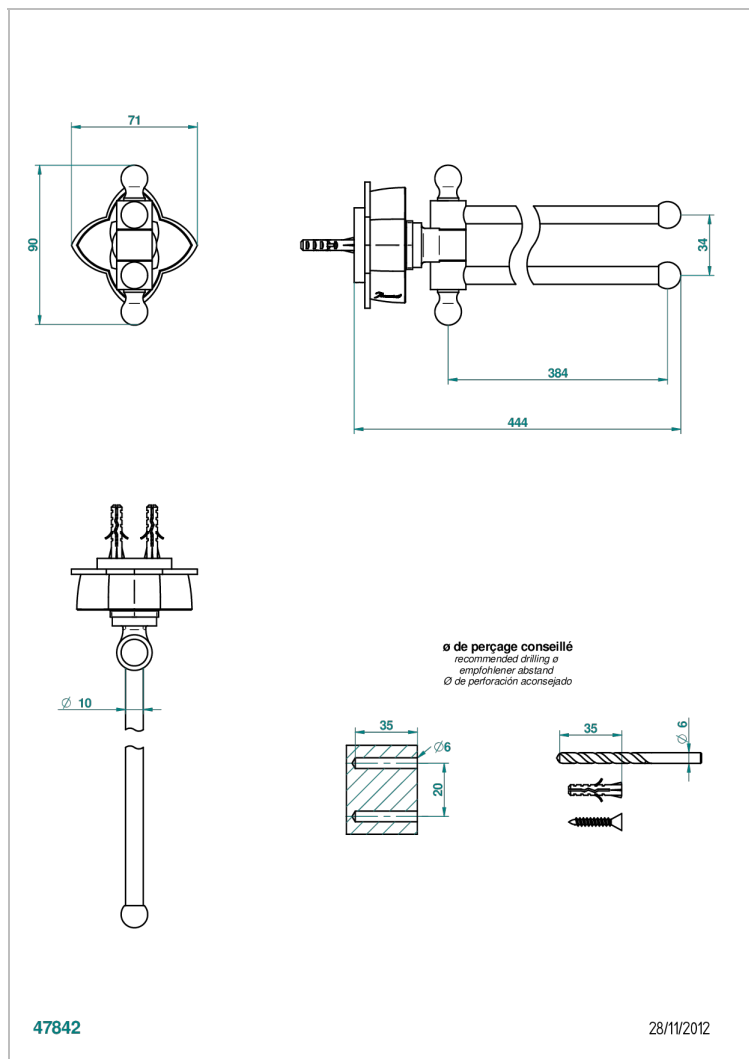

PETALE DE CRISTAL - CRISTAL CLARO

U6A-522

Toallero doble con barra movil lg 400 mm

THG[®]
PARIS

CARACTERÍSTICAS

- Pétale de Cristal - cristal claro
- Toallero doble con barra movil lg 400 mm

ACABADOS DISPONIBLES