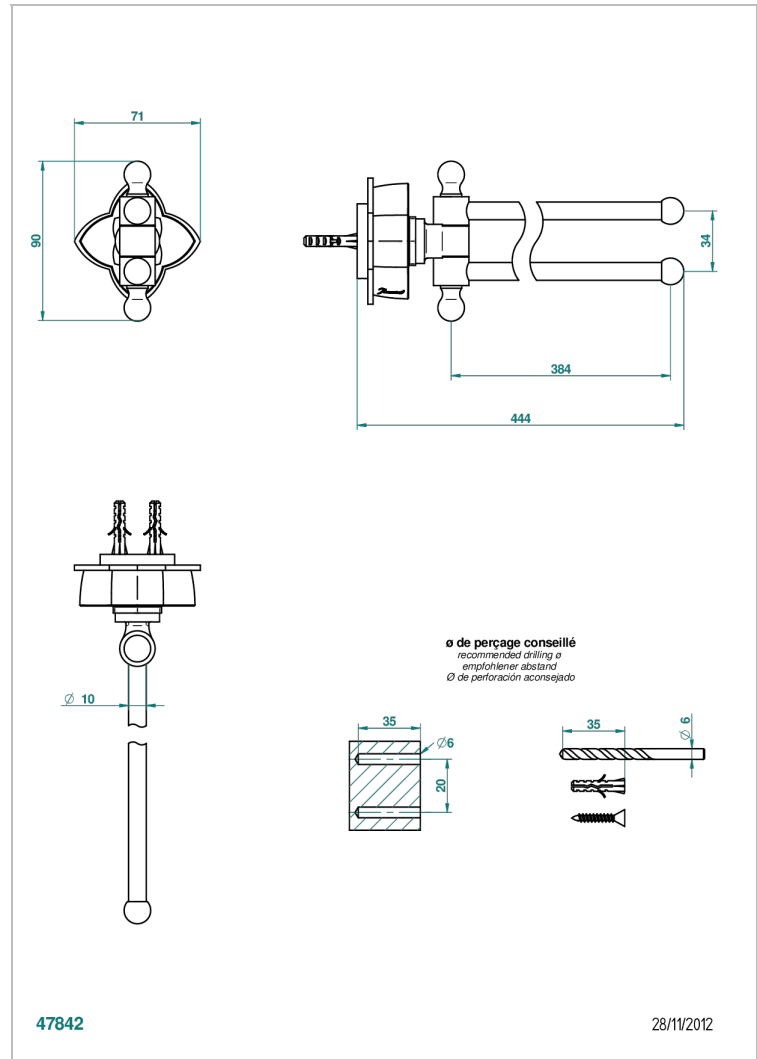

# PETALE DE CRISTAL, KRISTALL KLAR

U6A-522

Handtuchhalter mit 2 beweglichen Stangen 400 mm, Ø 16mm

THG<sup>®</sup>  
PARIS

## EIGENSCHAFTEN

- Pétale de Cristal, Kristall klar
- Handtuchhalter mit 2 beweglichen Stangen 400 mm, Ø 16mm