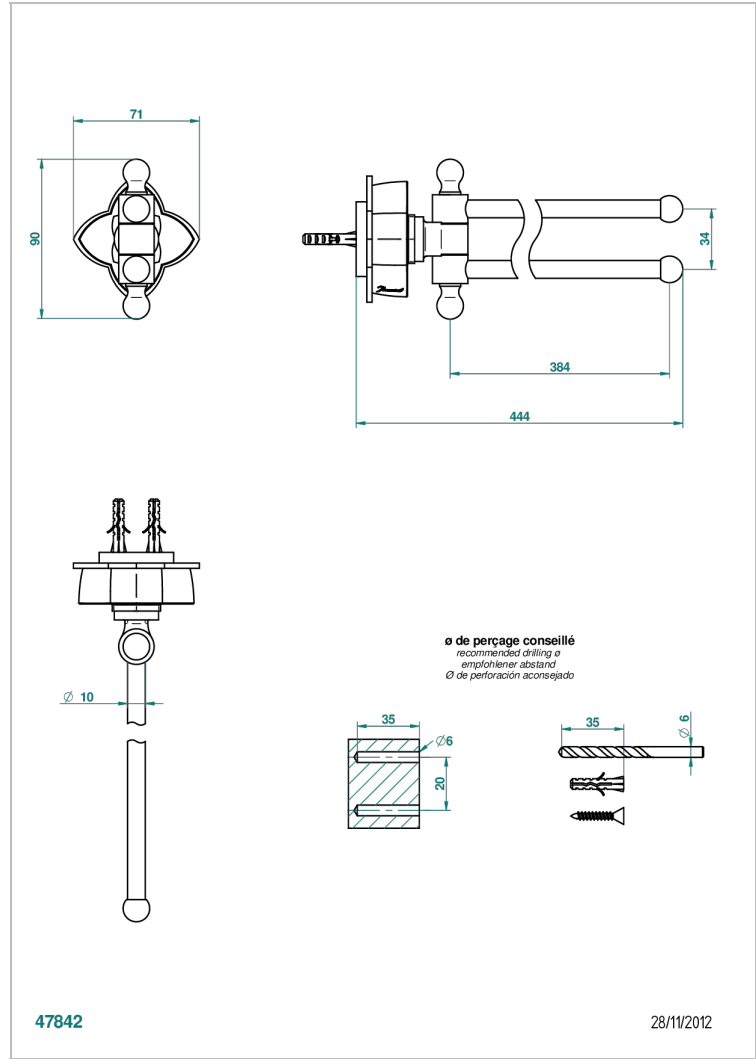

PETALE DE CRISTAL - CLEAR CRYSTAL

U6A-522

双杆活动毛巾架 直径16毫米 长400毫米

特色

- Pétale de Cristal - Clear crystal
- 双杆活动毛巾架 直径16毫米 长400毫米

可选饰面

Black ceram - D30
Blush PVD - H62
Graphite PVD - H64
Matt Umber PVD - H67
Matt blush PVD - H60
Matt graphite PVD - H65

抛光镍 - B01
浅金 - F30
漆面铜 - D01