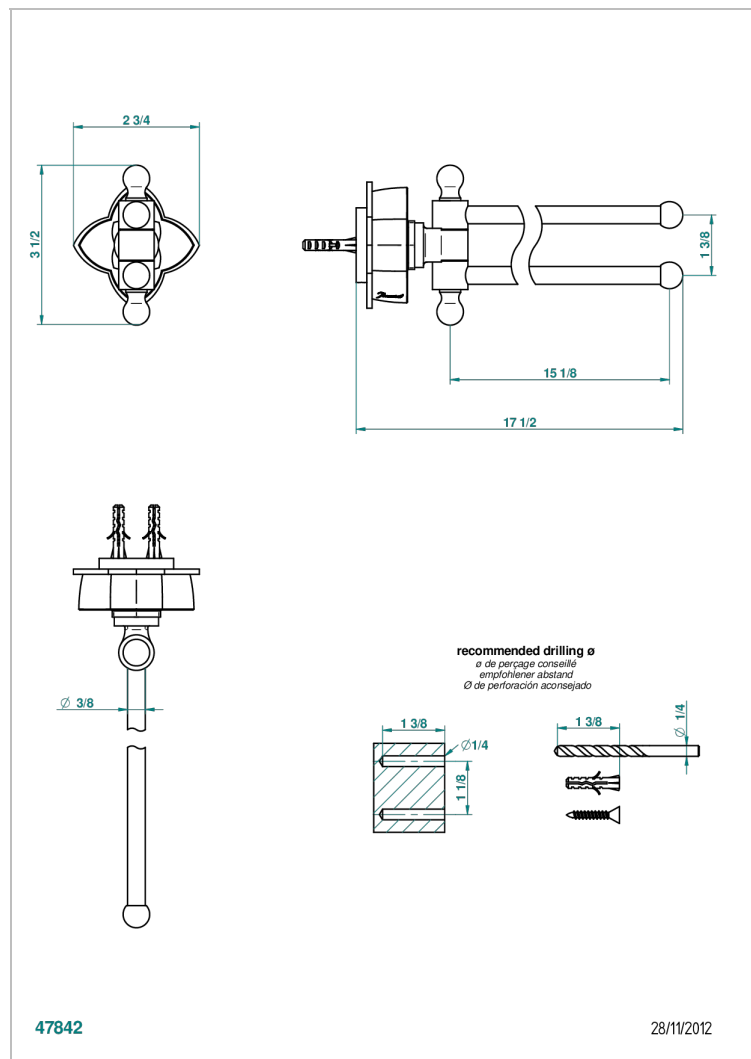

# PETALE DE CRISTAL, ПРОЗРАЧНЫЙ ХРУСТАЛЬ

U6A-522

Полотенцедержатель двойной - 2 подвижные рейки - Д: 400 мм, диаметр : 16 мм

## ХАРАКТЕРИСТИКИ

- Pétale de Cristal, прозрачный хрусталь
- Полотенцедержатель двойной - 2 подвижные рейки - Д: 400 мм, диаметр : 16 мм