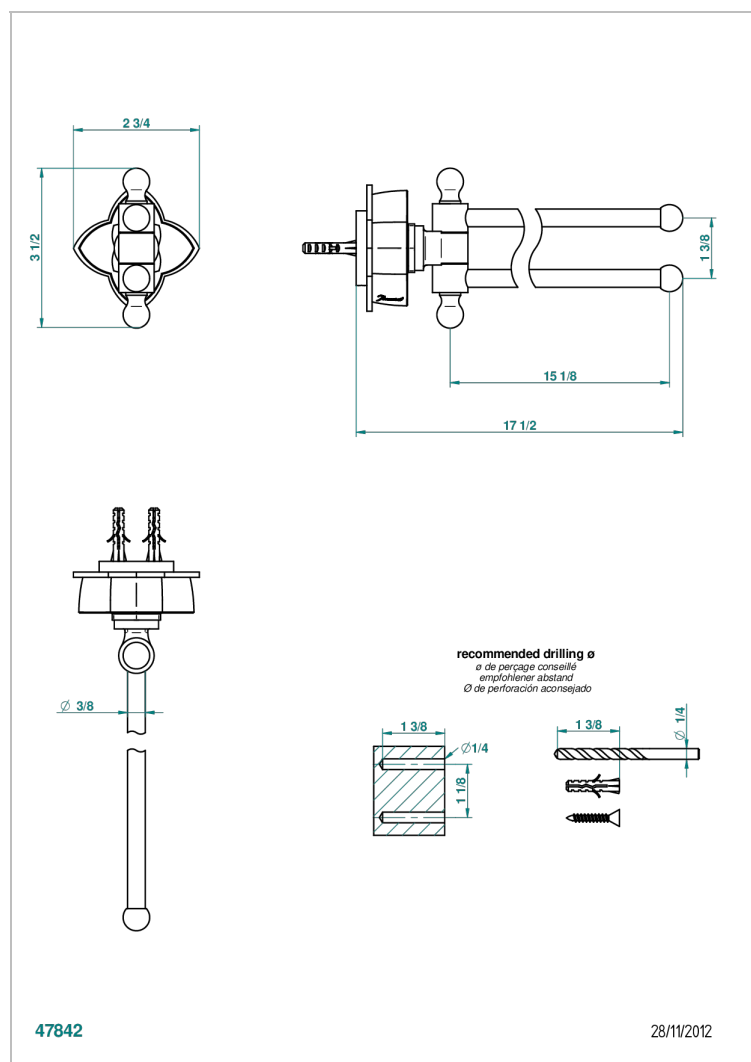

PETALE DE CRISTAL - CRISTAL CLARO

U6A-522

THG[®]
PARIS

Toallero doble con barra movil lg 400 mm

CARACTERÍSTICAS

- Pétale de Cristal - cristal claro
- Toallero doble con barra movil lg 400 mm

ACABADOS DISPONIBLES