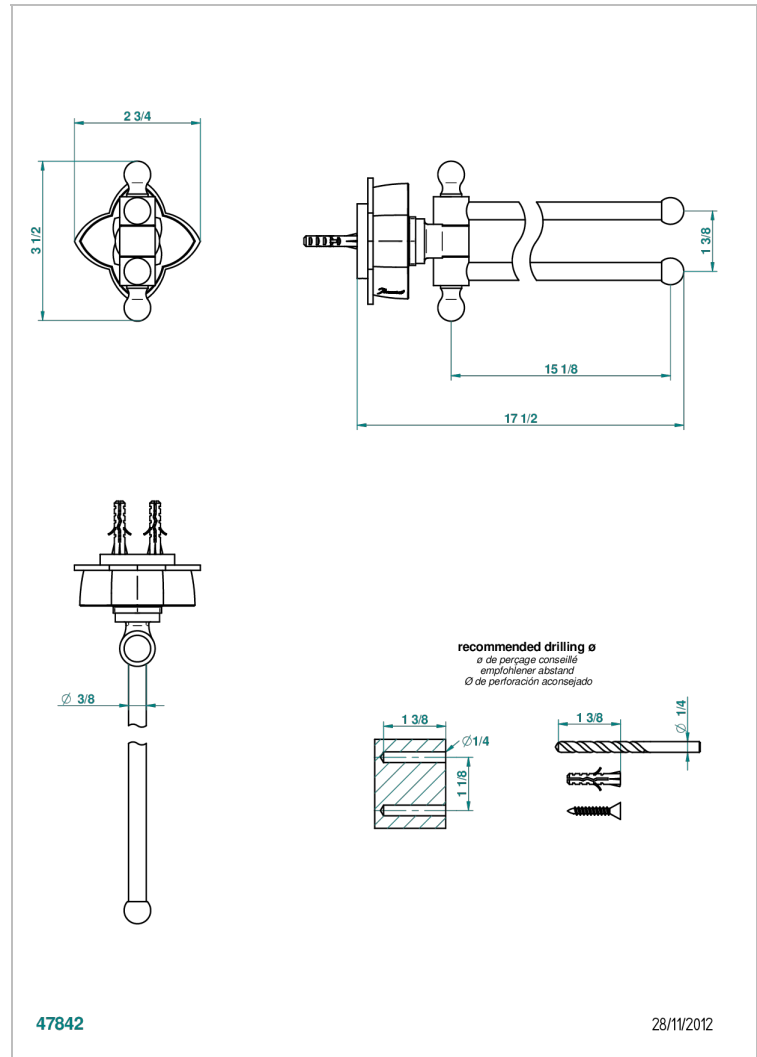

PETALE DE CRISTAL, KRISTALL KLAR

U6A-522

Handtuchhalter mit 2 beweglichen Stangen 400 mm, Ø 16mm

THG[®]
PARIS

EIGENSCHAFTEN

- Pétale de Cristal, Kristall klar
- Handtuchhalter mit 2 beweglichen Stangen 400 mm, Ø 16mm

VERFÜGBARE OBERFLÄCHEN

Altnickel - H28
Blassgold - F30
Blassgold matt unlackiert - F31
Bronze hell - D01
Chrom - A02
Chrom / gold - G02

Chrom matt - C02
Gold - F01
Gold matt - F07
Kupfer altrot matt lackiert - H07
Mattschwarz keramik - D30
Nickel matt - C01