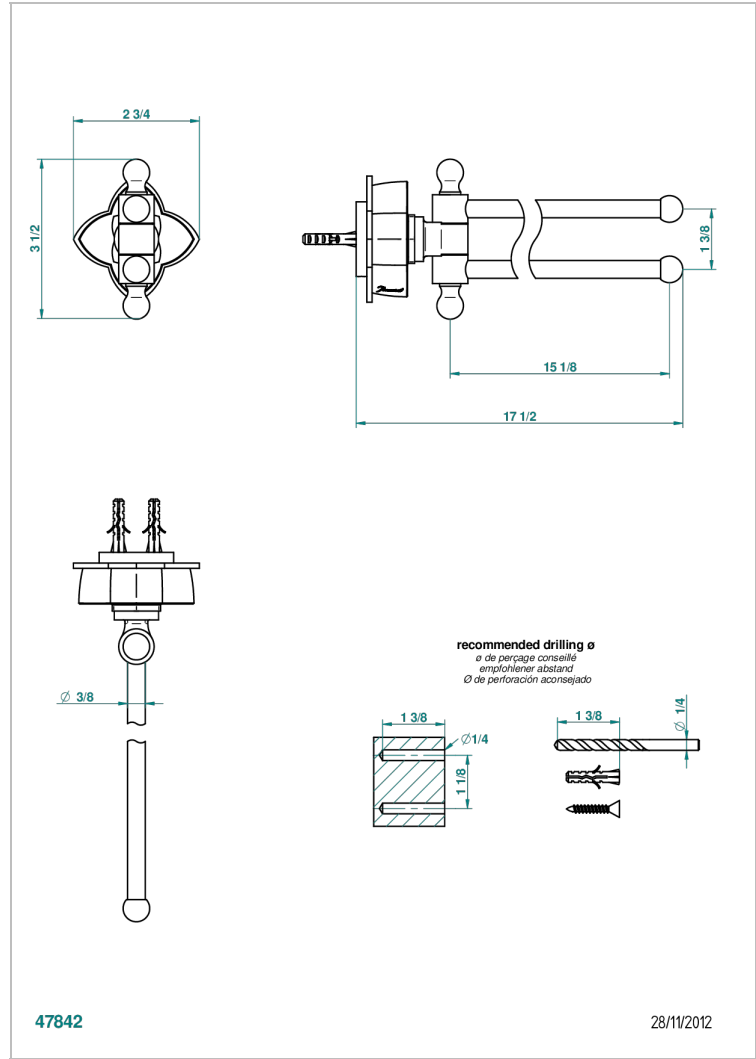

# PETALE DE CRISTAL - CLEAR CRYSTAL

U6A-522

双杆活动毛巾架 直径16毫米 长400毫米

## 特色

- Pétale de Cristal - Clear crystal
- 双杆活动毛巾架 直径16毫米 长400毫米