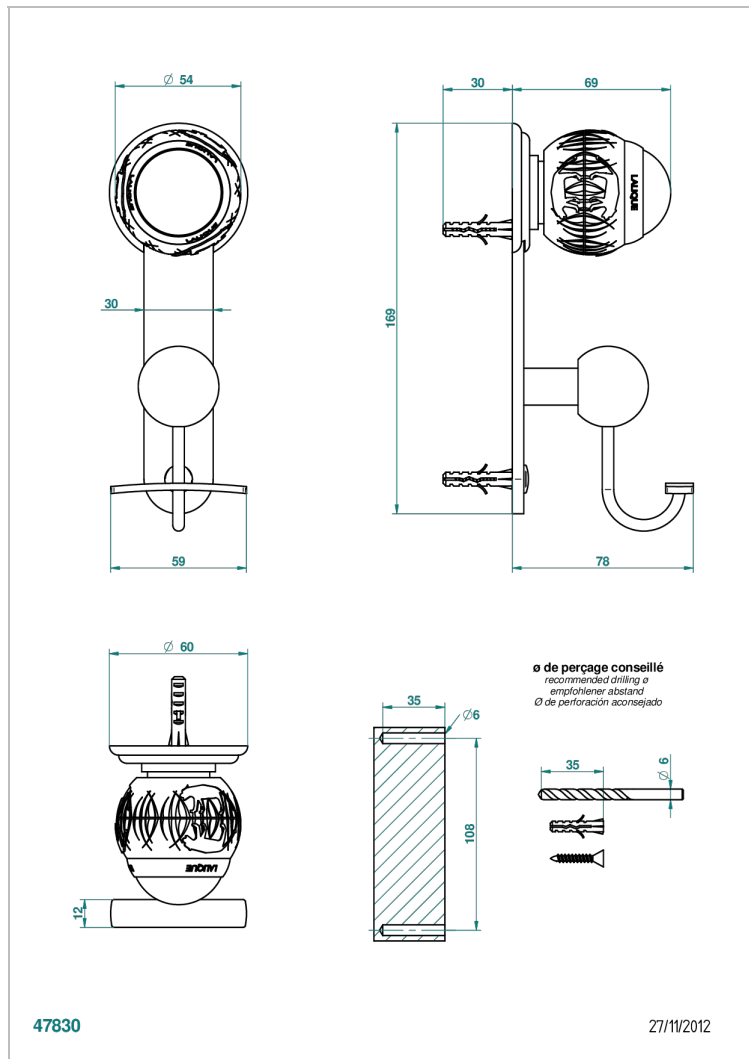

# PANTHERE BLACK CRYSTAL

A2K-510

Robe hook