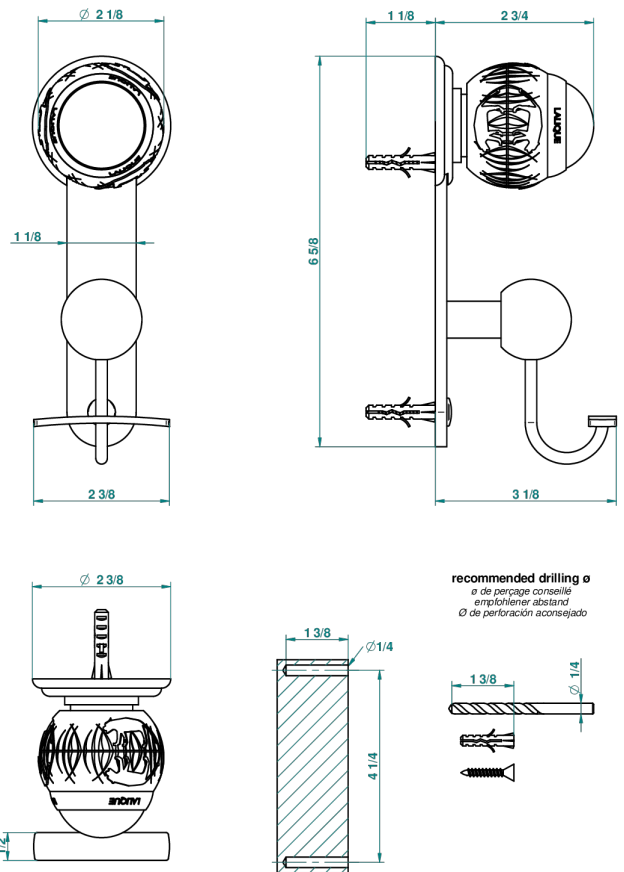

PANTHERE CRISTAL NEGRO

A2K-510

Percha para albornoz

THG[®]
PARIS

47830

27/11/2012

CARACTERÍSTICAS

- Panthère cristal negro
- Percha para albornoz