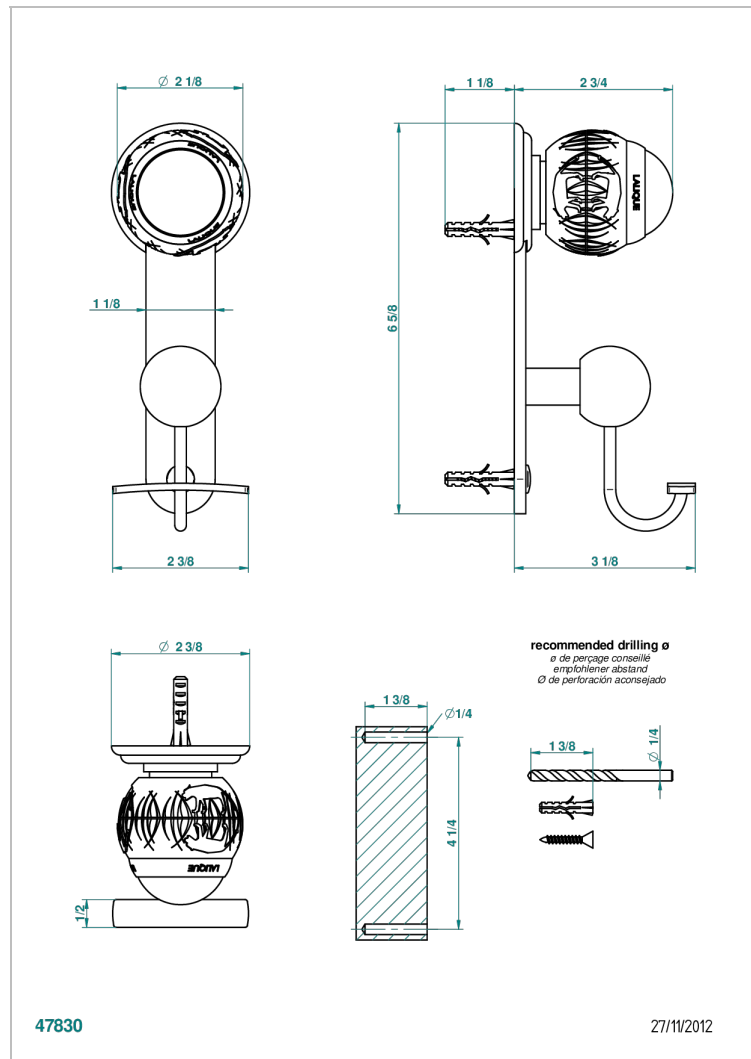

# PANTHERE BLACK CRYSTAL

A2K-510

Robe hook

## CHARACTERISTIC

- Panthere Black crystal
- Robe hook