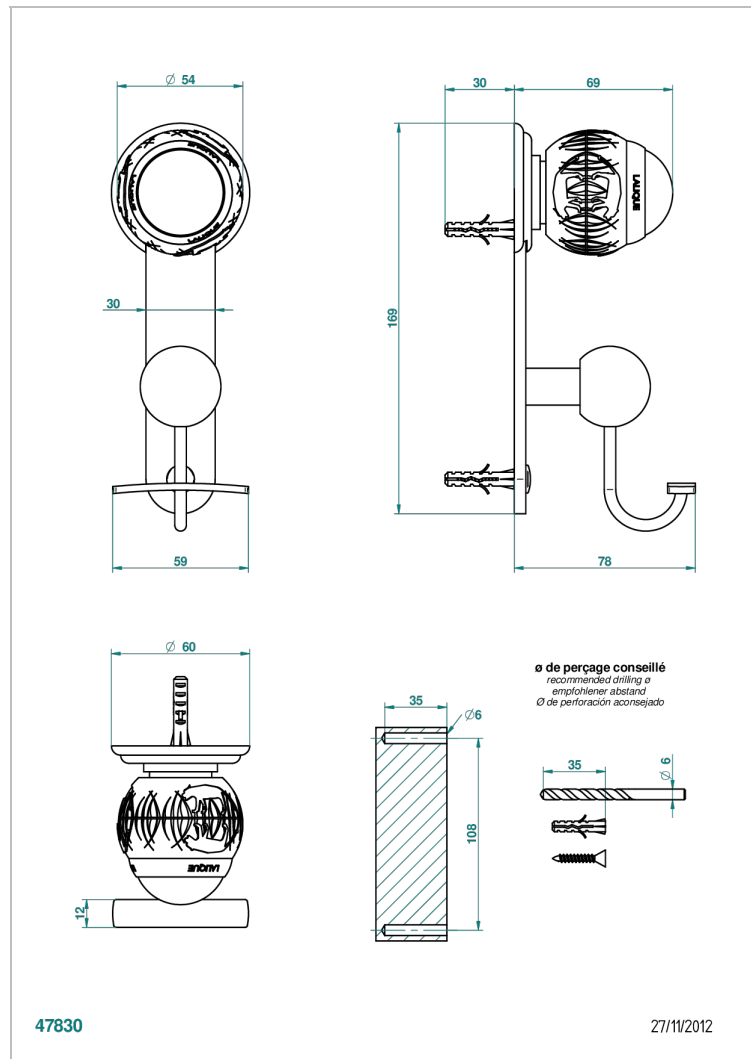

# PANTHERE BLACK CRYSTAL

A2K-510

Robe hook

## CHARACTERISTIC

- Panthère Black crystal
- Robe hook