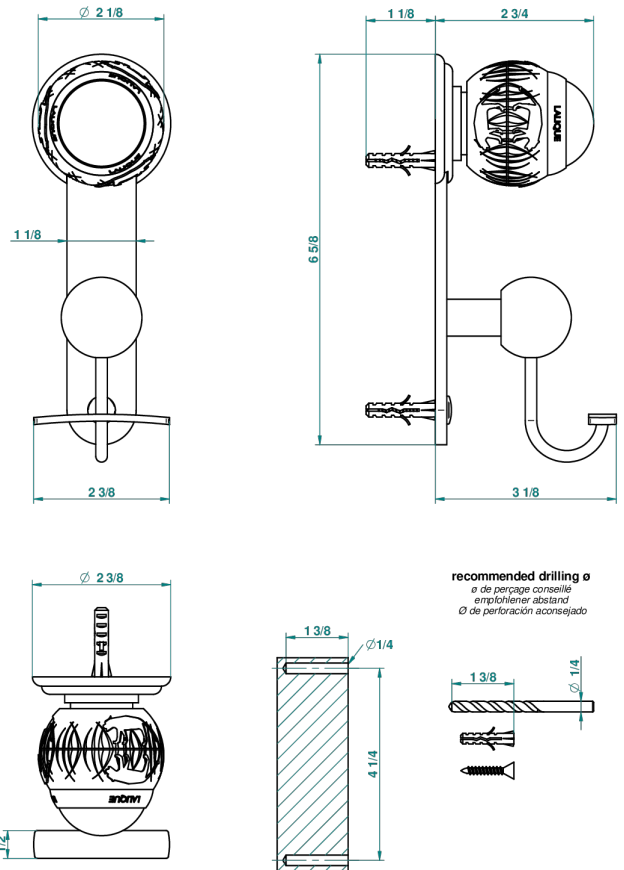

PANTHERE CRISTAL NEGRO

A2K-510

Percha para albornoz

THG[®]
PARIS

47830

27/11/2012

CARACTERÍSTICAS

- Panthère cristal negro
- Percha para albornoz