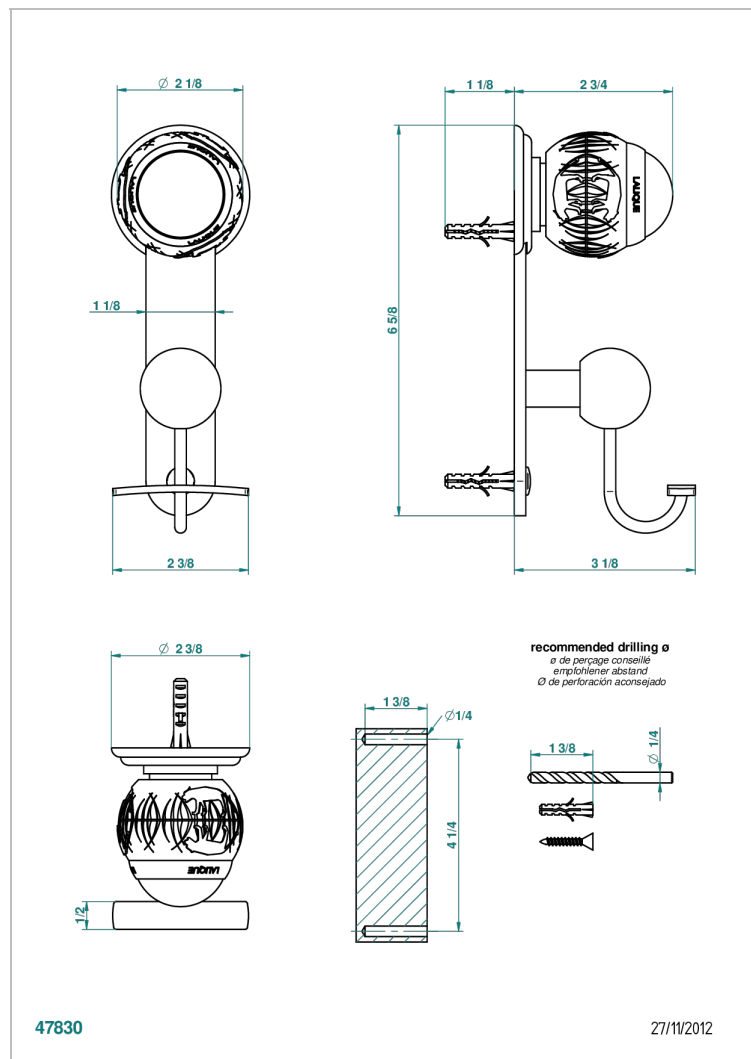

# PANTHERE BLACK CRYSTAL

A2K-510

Robe hook