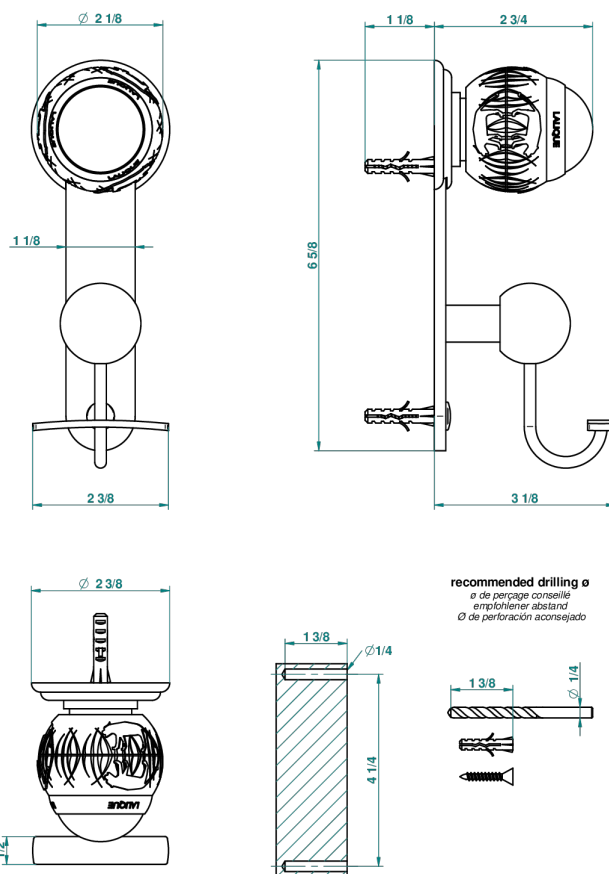

# PANTHERE, KRISTALL SCHWARZ

A2K-510

Bademantelhaken

47830

27/11/2012

## EIGENSCHAFTEN

- Panthère, Kristall schwarz
- Bademantelhaken