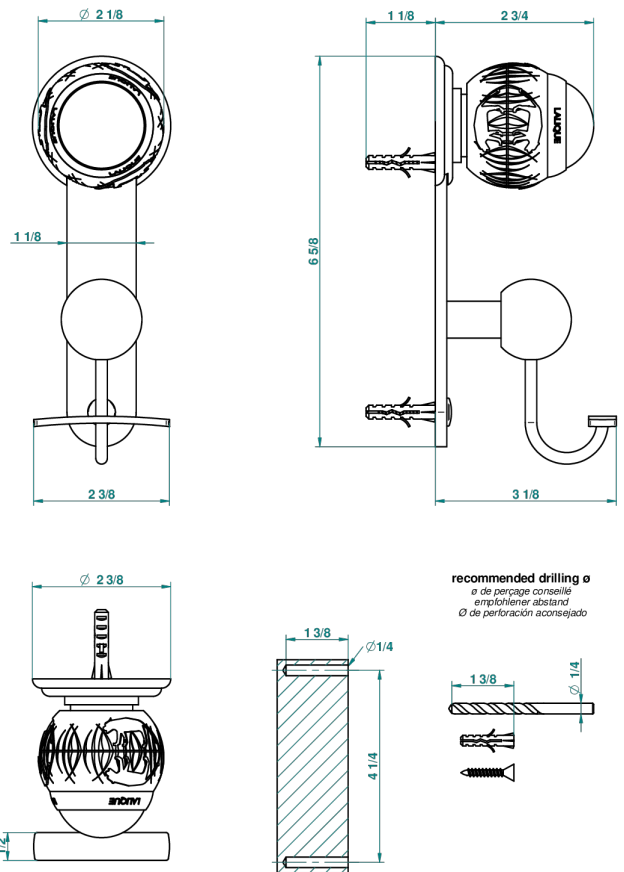

PANTHERE CRISTAL NOIR

A2K-510

Porte-peignoir

THG[®]
PARIS

47830

27/11/2012

CARACTÉRISTIQUES

- Accessoire en laiton