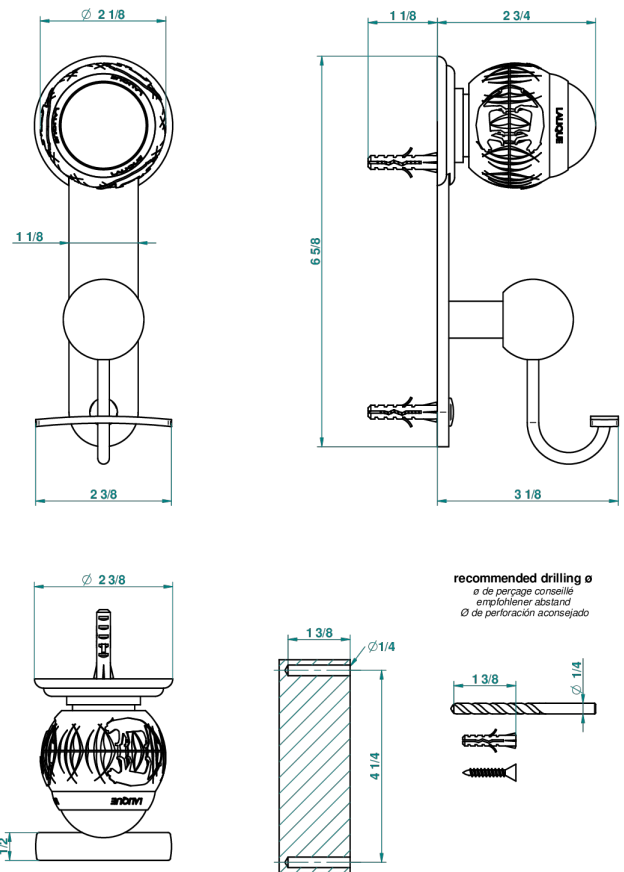

PANTHERE CRISTAL NEGRO

A2K-510

Percha para albornoz

THG®
PARIS

47830

27/11/2012

CARACTERÍSTICAS

- Panthère cristal negro
- Percha para albornoz