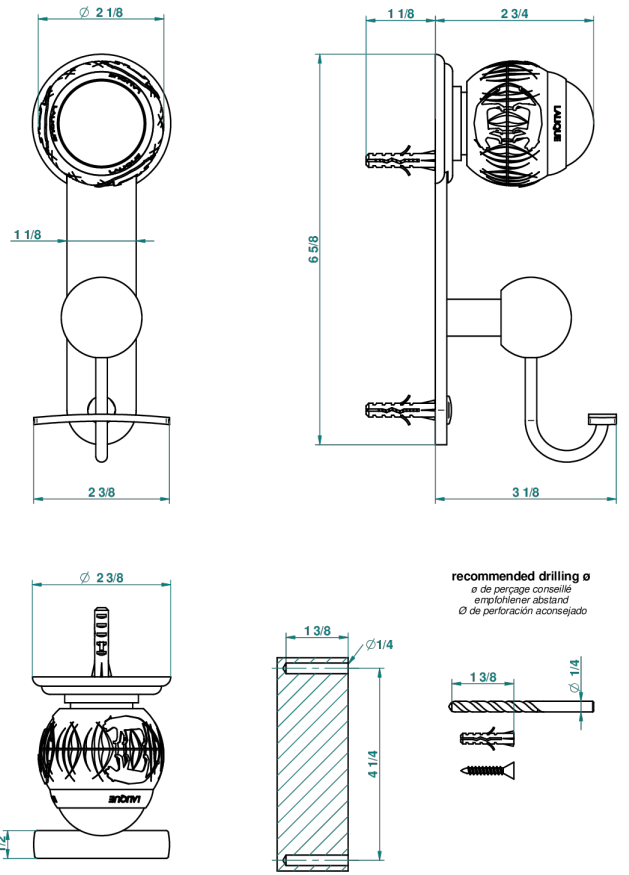

PANTHERE BLACK CRYSTAL

A2K-510

浴衣钩

47830

27/11/2012

特色

- Panthere Black crystal
- 浴衣钩

可选饰面