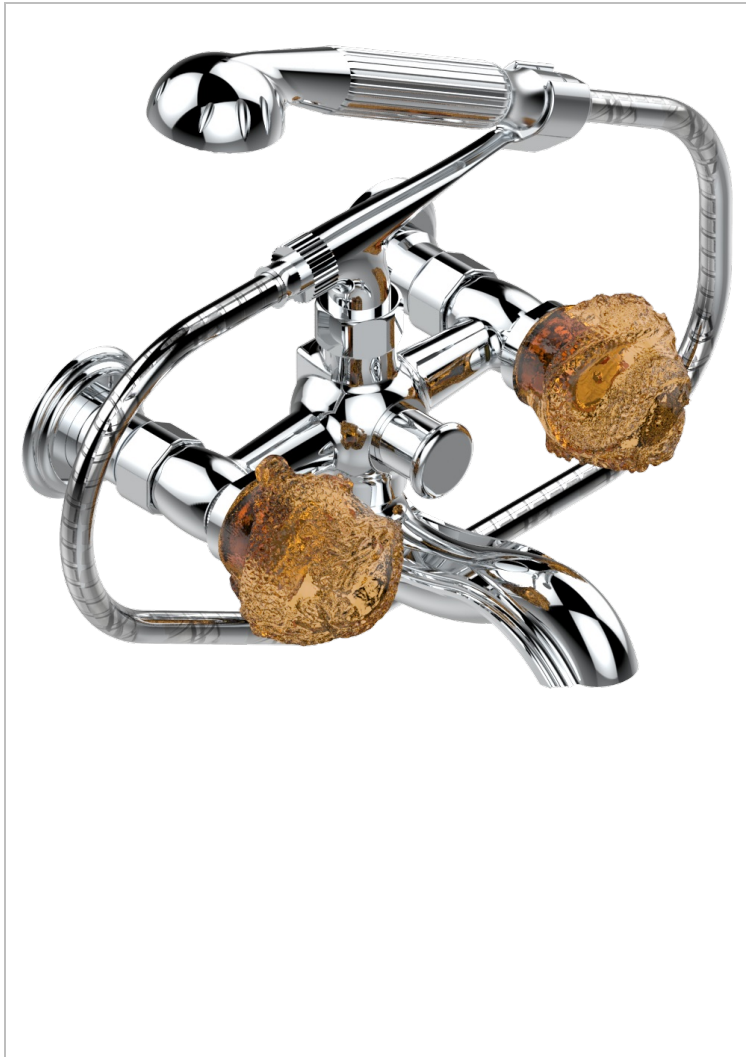

SUN DRAGON

U5D-13B/US

Bain douche mural 1/2", avec système de douche standard américain

THG[®]
PARIS

CARACTÉRISTIQUES

- Têtes à disques céramique 1/2" 1/4 tour
- Bec à écoulement libre
- Entraxe 150 mm
- Livré avec raccords excentrés en laiton
- Inverseur automatique
- Flexible métallique 1,5 m double agrafage
- Douchette en laiton avec tapis Easyclean, réducteur de débit et clapet anti-retour
- Raccordements aux standards US
- ASME : ASME A112.18.1-2011/CSA B125.1-11

CERTIFICATIONS

FINITIONS DISPONIBLES

Bronze clair - D01
Chromé - A02
Chromé / doré - G02
Chromé mat - C02
Doré brillant - F01
Doré mat - F07

Nickel brillant - B01
Nickel mat - C01
Noir mat céramique - D30
Or pâle - F30
Or pâle mat - F31
Pvd blush - H62

Pvd blush mat - H60
Pvd couleur bronze brown - F33
Pvd couleur bronze brown - mat - F34
Pvd couleur doré - H52
Pvd couleur doré mat - H53
Pvd couleur laiton - H49

Pvd couleur laiton mat - H50
Pvd couleur nickel - H55
Pvd couleur nickel mat - H56
Pvd graphite - H64
Pvd graphite mat - H65
Pvd umber - H66

Pvd umber mat - H67
Vieux cuivre rouge mat - H07
Vieux nickel - H28

SPÉCIFICATIONS TECHNIQUES

- Recommandé : 3 bars (max. 5 bars) - Advised : 43,5 psi (max. 72 psi)
- Bec : 75 l/min à 3 bars - Douchette : 9,5 l/min à 3 bars
- Spout : 19,8 gpm at 43.5 psi - Handshower : 2.5 gpm at 43.5 psi