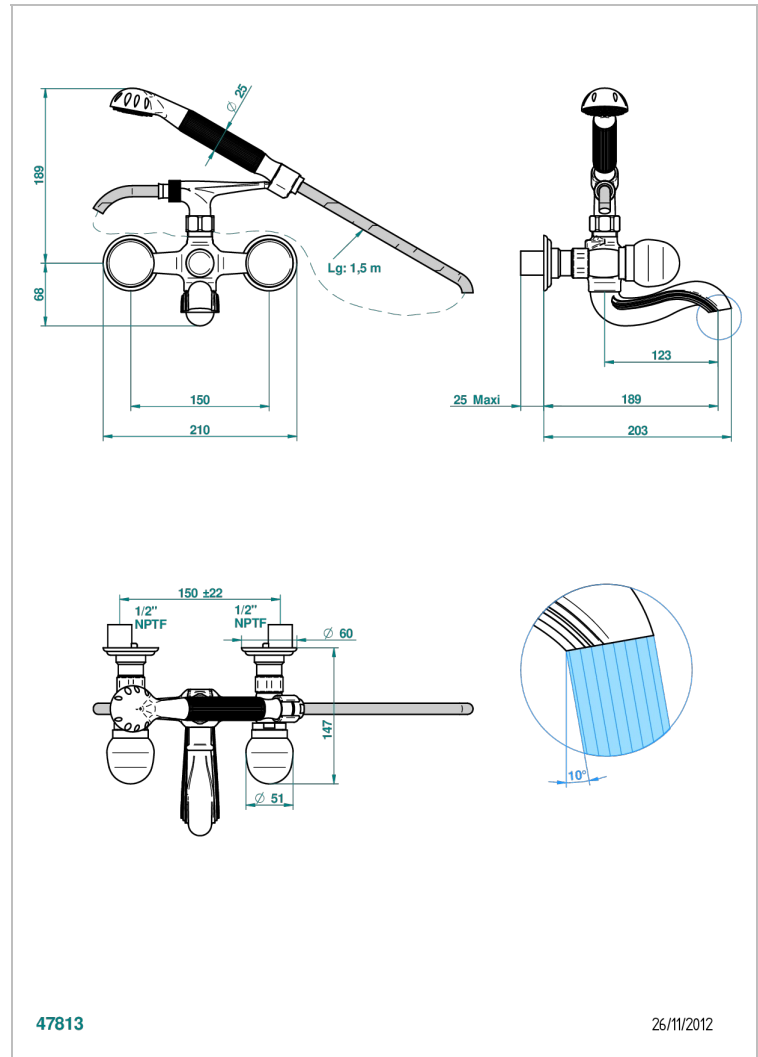

SUN DRAGON

U5D-13B/US

Bain douche mural 1/2", avec système de douche standard américain

THG[®]
PARIS

CARACTÉRISTIQUES

- Têtes à disques céramique 1/2" 1/4 tour
- Bec à écoulement libre
- Entraxe 150 mm
- Livré avec raccords excentrés en laiton
- Inverseur automatique
- Flexible métallique 1,5 m double agrafage
- Douchette en laiton avec tapis Easyclean, réducteur de débit et clapet anti-retour
- Raccordements aux standards US
- ASME : ASME A112.18.1-2011/CSA B125.1-11

Pvd umber mat - H67
Vieux cuivre rouge mat - H07
Vieux nickel - H28

SPÉCIFICATIONS TECHNIQUES

- Recommandé : 3 bars (max. 5 bars) - Advised : 43,5 psi (max. 72 psi)
- Bec : 75 l/min à 3 bars - Douchette : 9,5 l/min à 3 bars
- Spout : 19,8 gpm at 43.5 psi - Handshower : 2.5 gpm at 43.5 psi