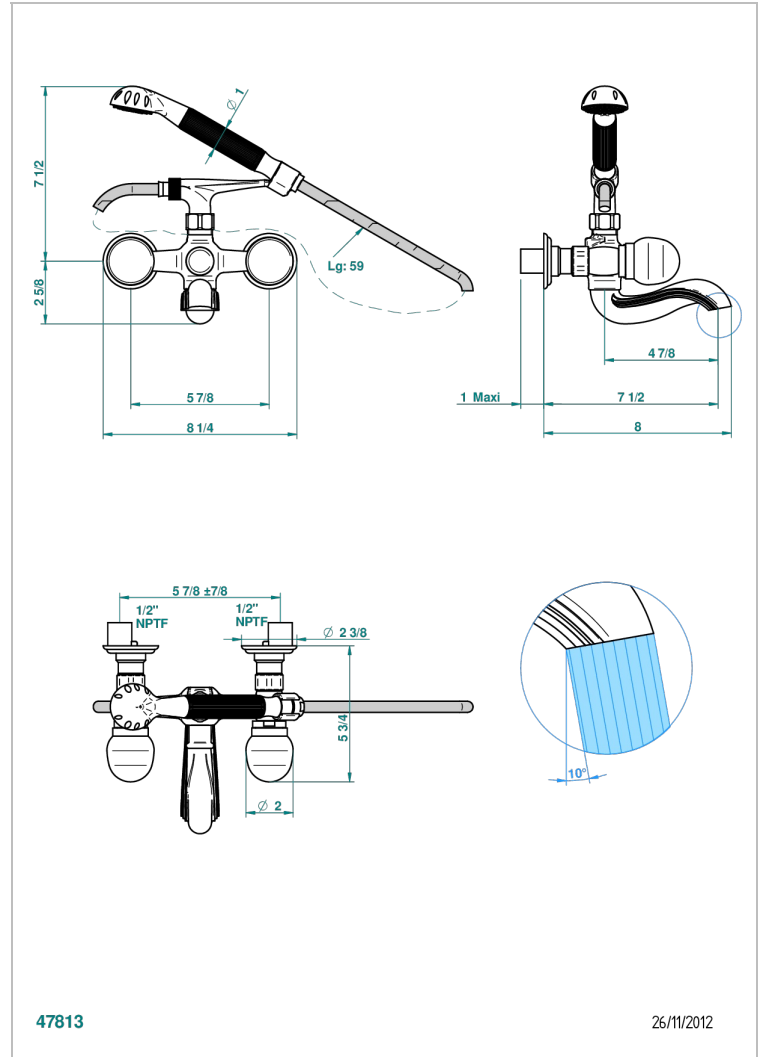

SUN DRAGON

U5D-13B/US

Bain douche mural 1/2", avec système de douche standard américain

THG[®]
PARIS

47813

26/11/2012

CARACTÉRISTIQUES

- Têtes à disques céramique 1/2" 1/4 tour
- Bec à écoulement libre
- Entraxe 150 mm
- Livré avec raccords excentrés en laiton
- Inverseur automatique
- Flexible métallique 1,5 m double agrafage
- Douchette en laiton avec tapis Easyclean, réducteur de débit et clapet anti-retour
- Raccordements aux standards US
- ASME : ASME A112.18.1-2011/CSA B125.1-11

SPÉCIFICATIONS TECHNIQUES

- Recommandé : 3 bars (max. 5 bars) - Advised : 43,5 psi (max. 72 psi)
- Bec : 75 l/min à 3 bars - Douchette : 9,5 l/min à 3 bars
- Spout : 19,8 gpm at 43.5 psi - Handshower : 2.5 gpm at 43.5 psi