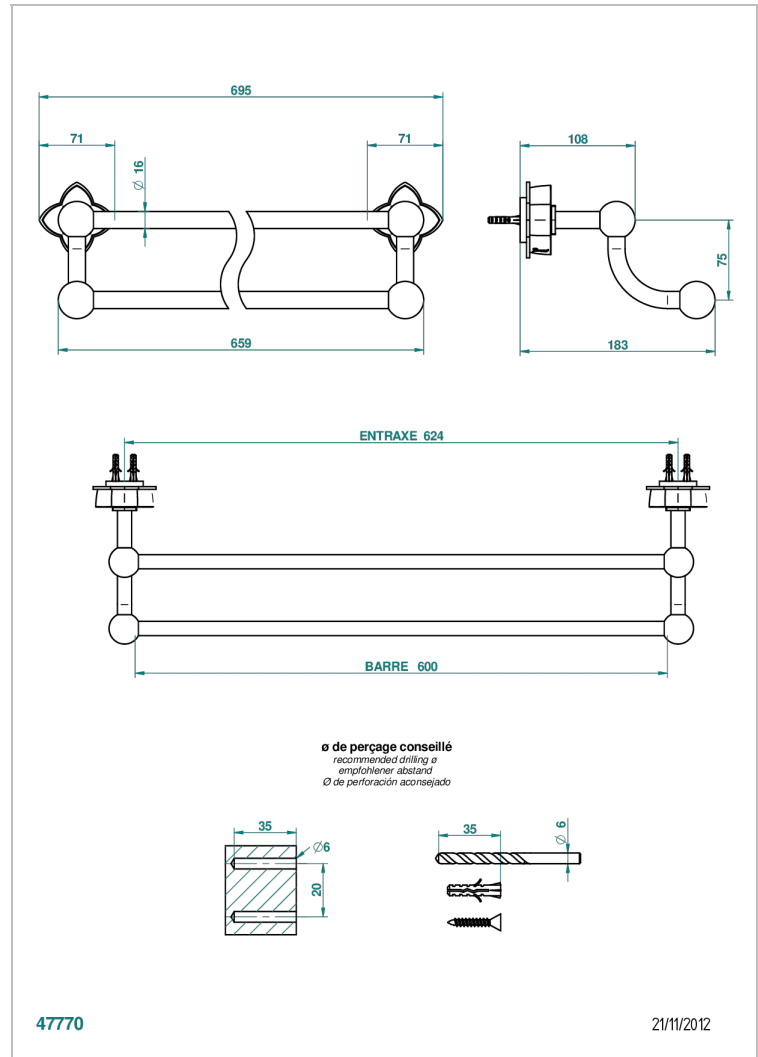

# PETALE DE CRISTAL BLEU

U6B-516/60

Porte-serviettes avec 2 barres fixes long. 600 mm

THG<sup>®</sup>  
PARIS

## CARACTÉRISTIQUES

- Pétale de Cristal bleu
- Porte-serviettes avec 2 barres fixes long. 600 mm