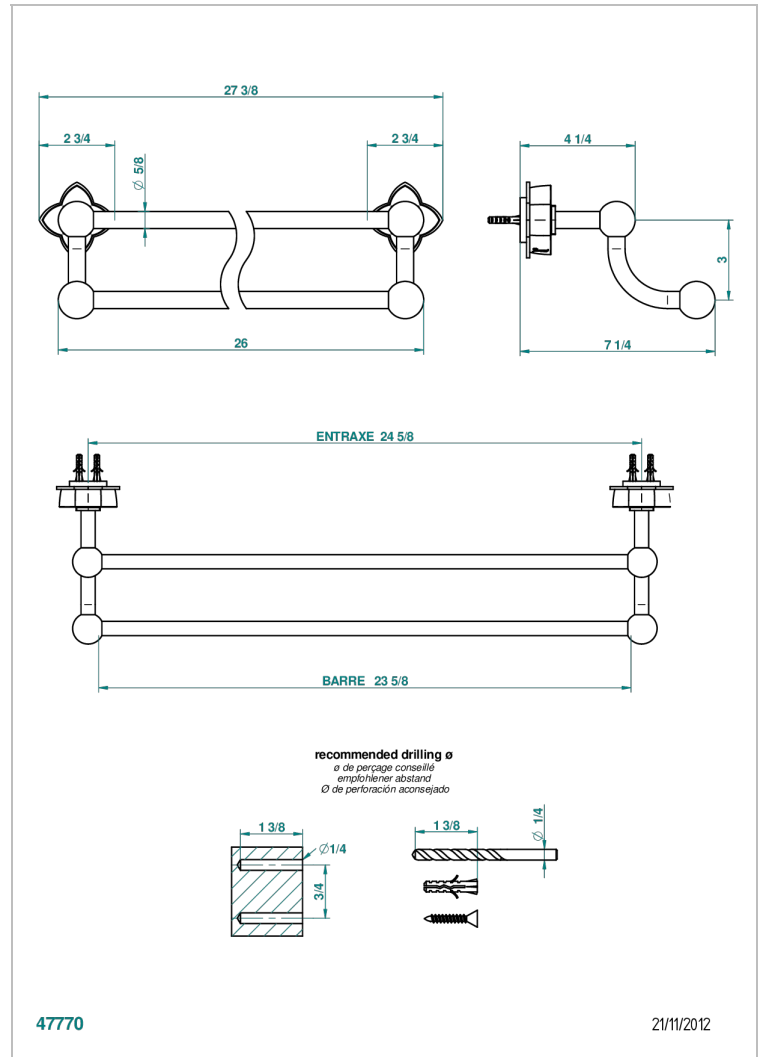

PETALE DE CRISTAL BLEU

U6B-516/60

Porte-serviettes avec 2 barres fixes long. 600 mm

THG[®]
PARIS

CARACTÉRISTIQUES

- Pétale de Cristal bleu
- Porte-serviettes avec 2 barres fixes long. 600 mm

FINITIONS DISPONIBLES